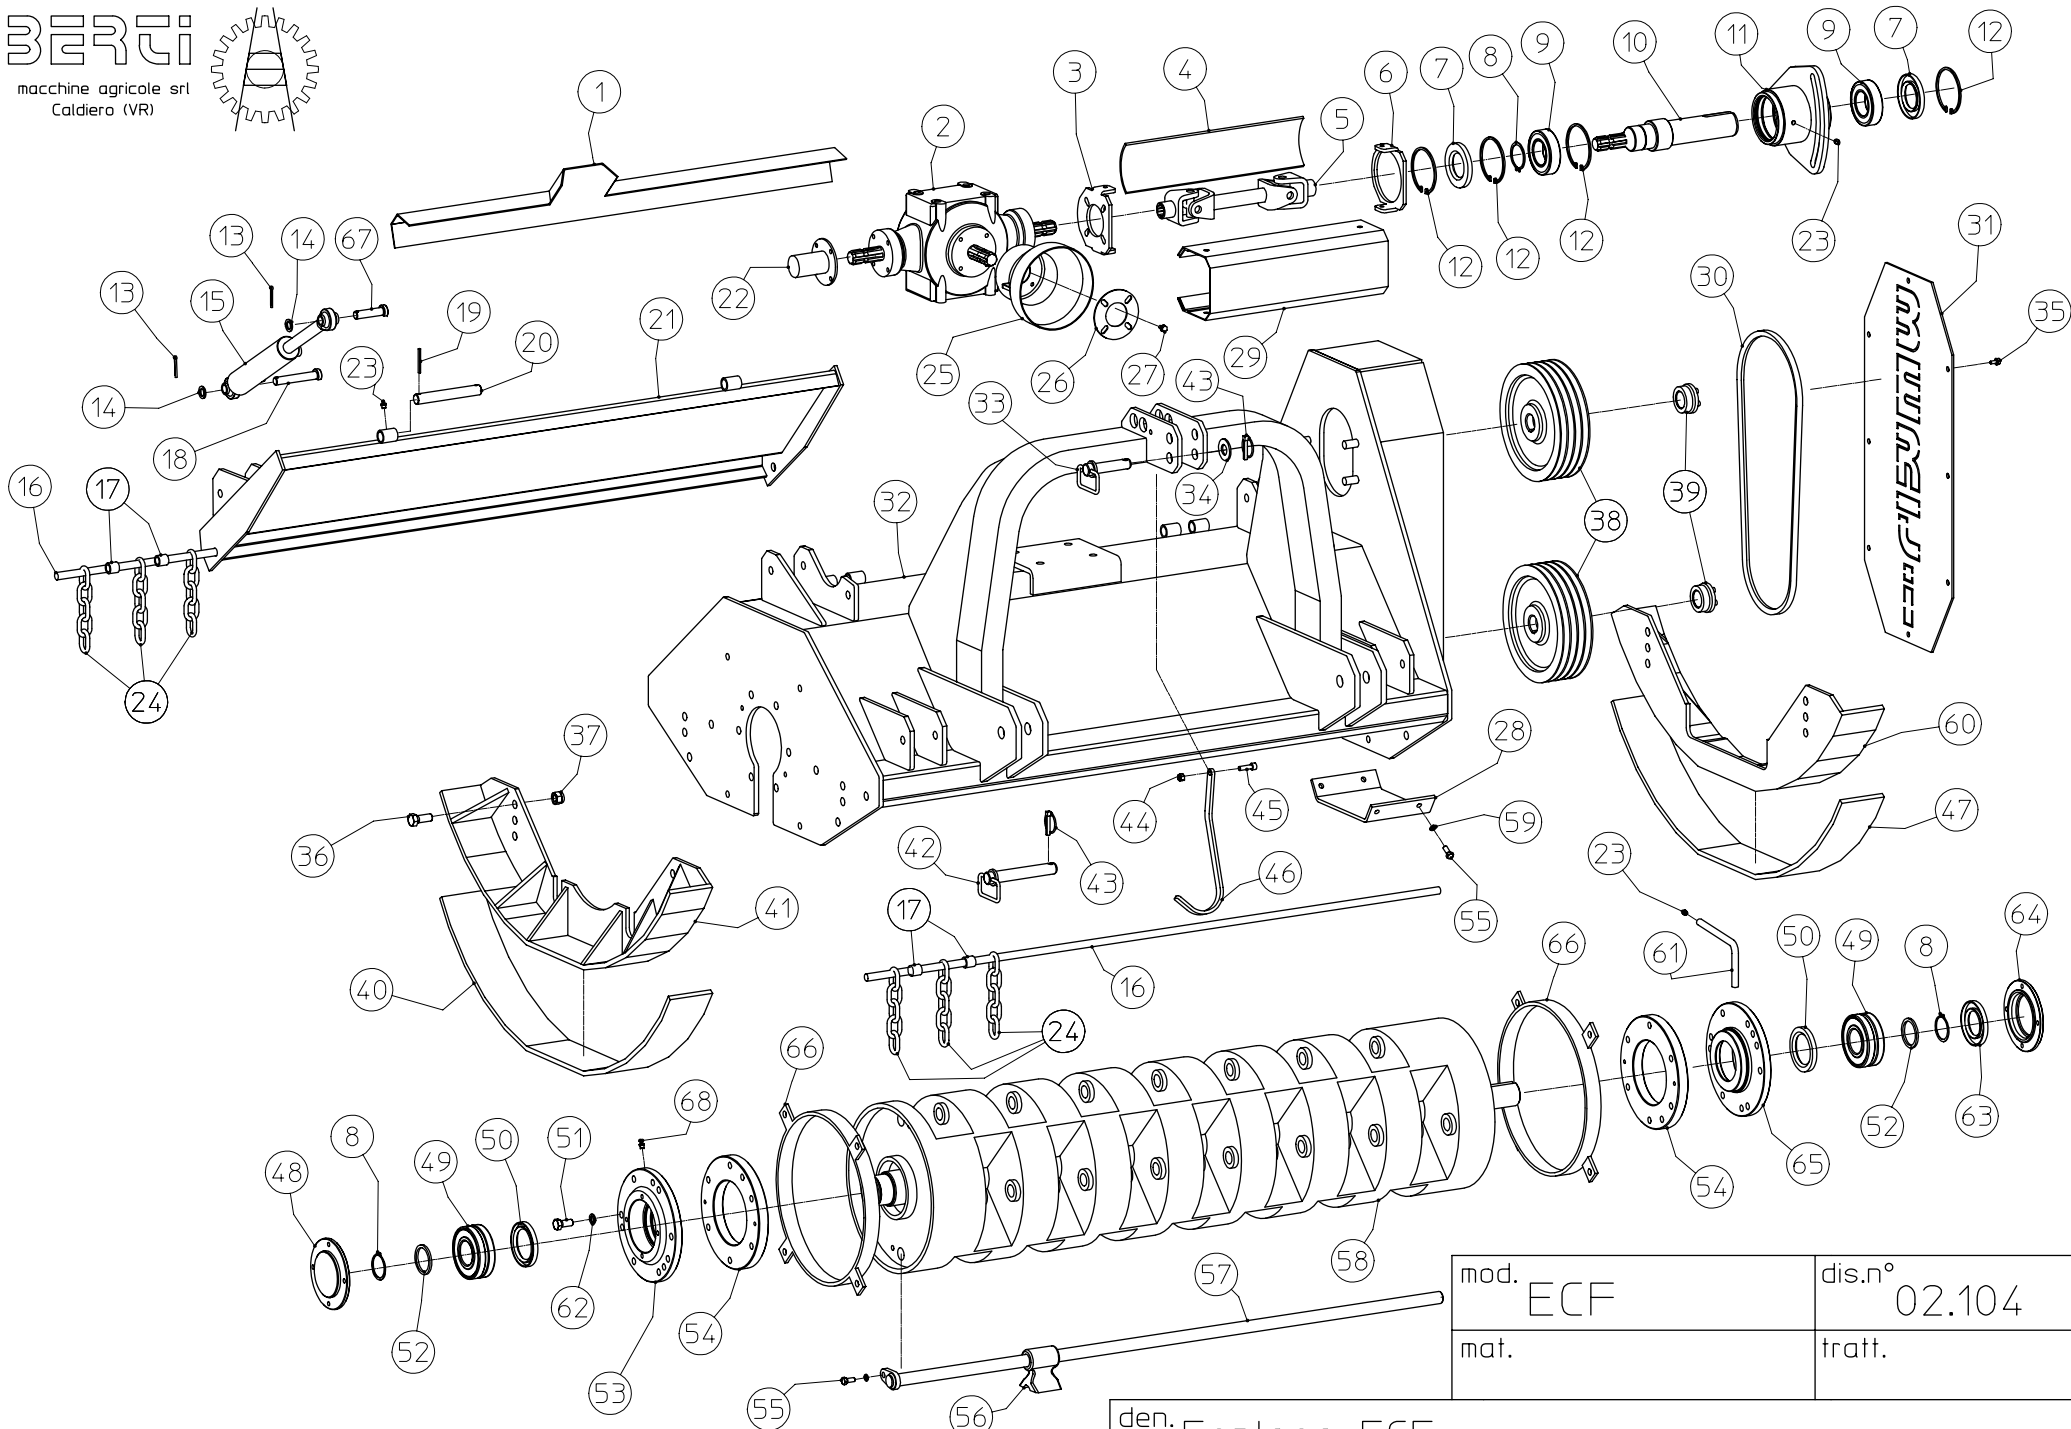

ECF

BERTI SPARE PARTS REFERENCE GUIDE

---

mod.	ECF	dis.n°	02.104
mat.		tratt.	

den. Esploso ECF			
data	dis.	codice	
06/04/2006	ANDREA	02.104	

© Le informazioni contenute nel presente documento sono di proprietà della BERTI MACCHINE AGRICOLE SRL e non possono essere riprodotte o trasmesse a terzi in alcun modo senza esplicita approvazione scritta della BERTI MACCHINE AGRICOLE SRL o di un suo rappresentante debitamente autorizzato.