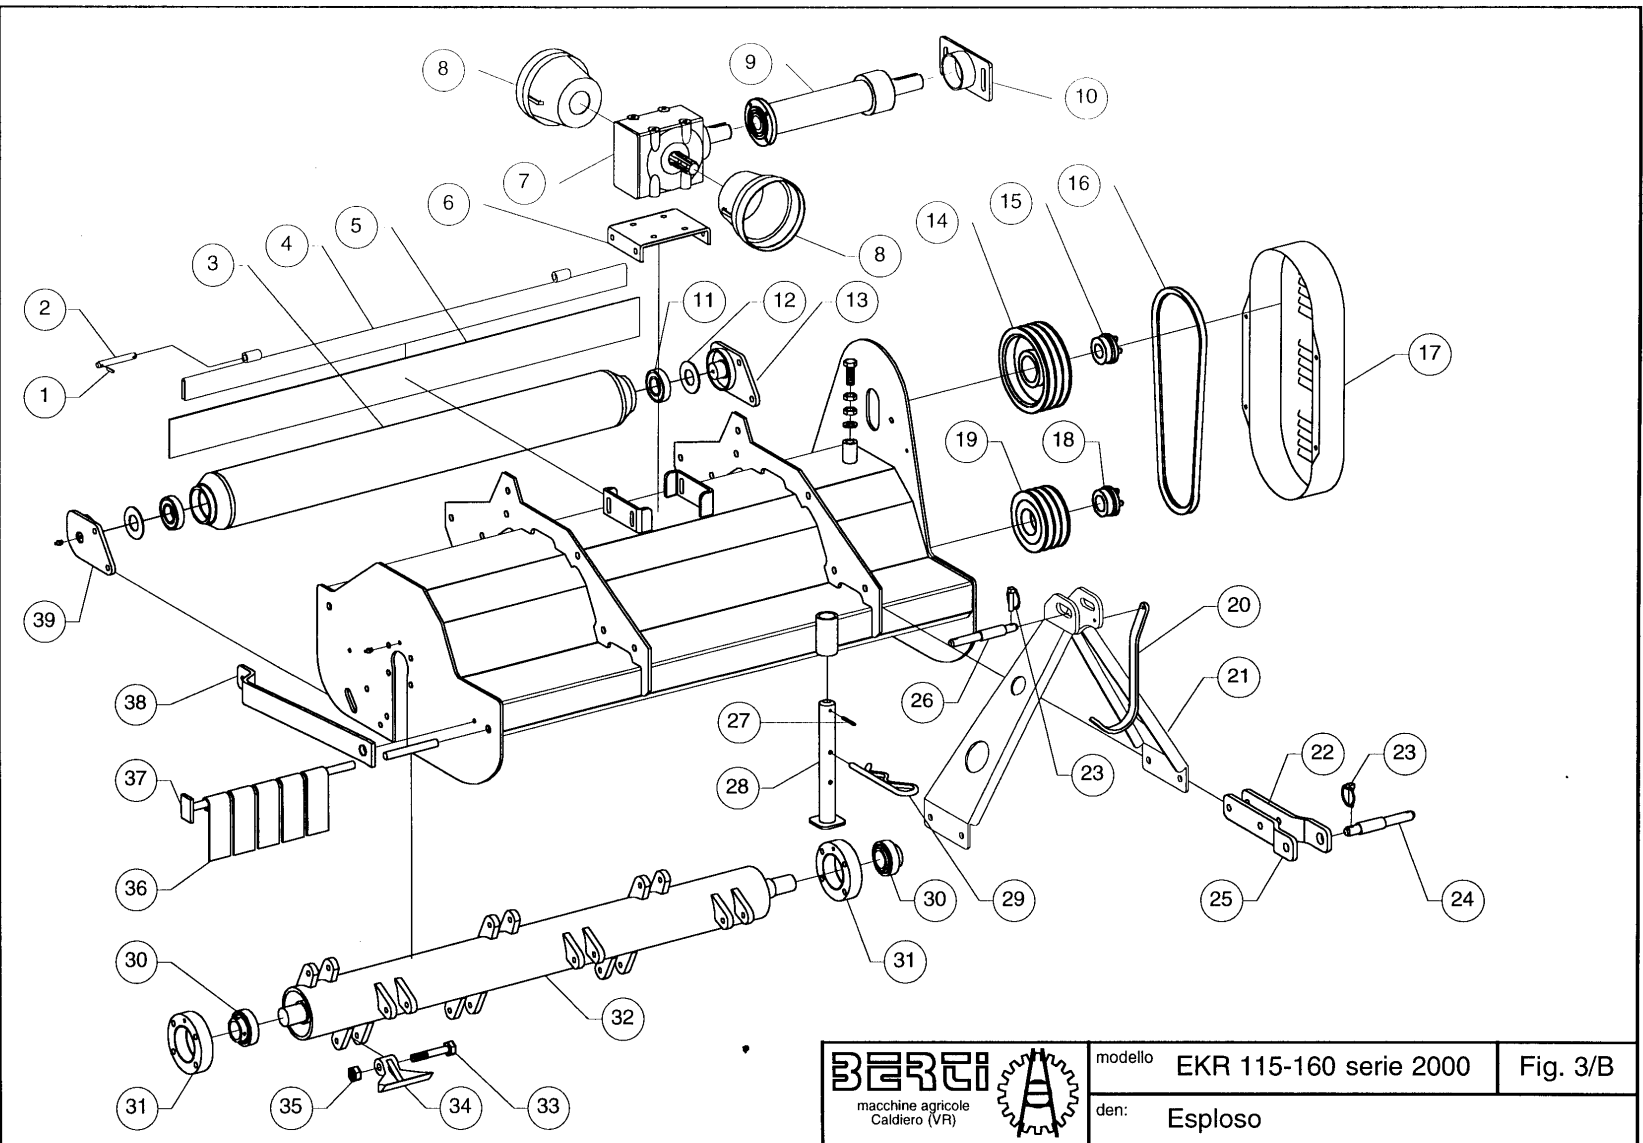

EKR

BERTI SPARE PARTS REFERENCE GUIDE

BERTI
macchine agricole
Caldiero (VR)

modello EKR 115-160 serie 2000

Fig. 3/B

den: Esploso