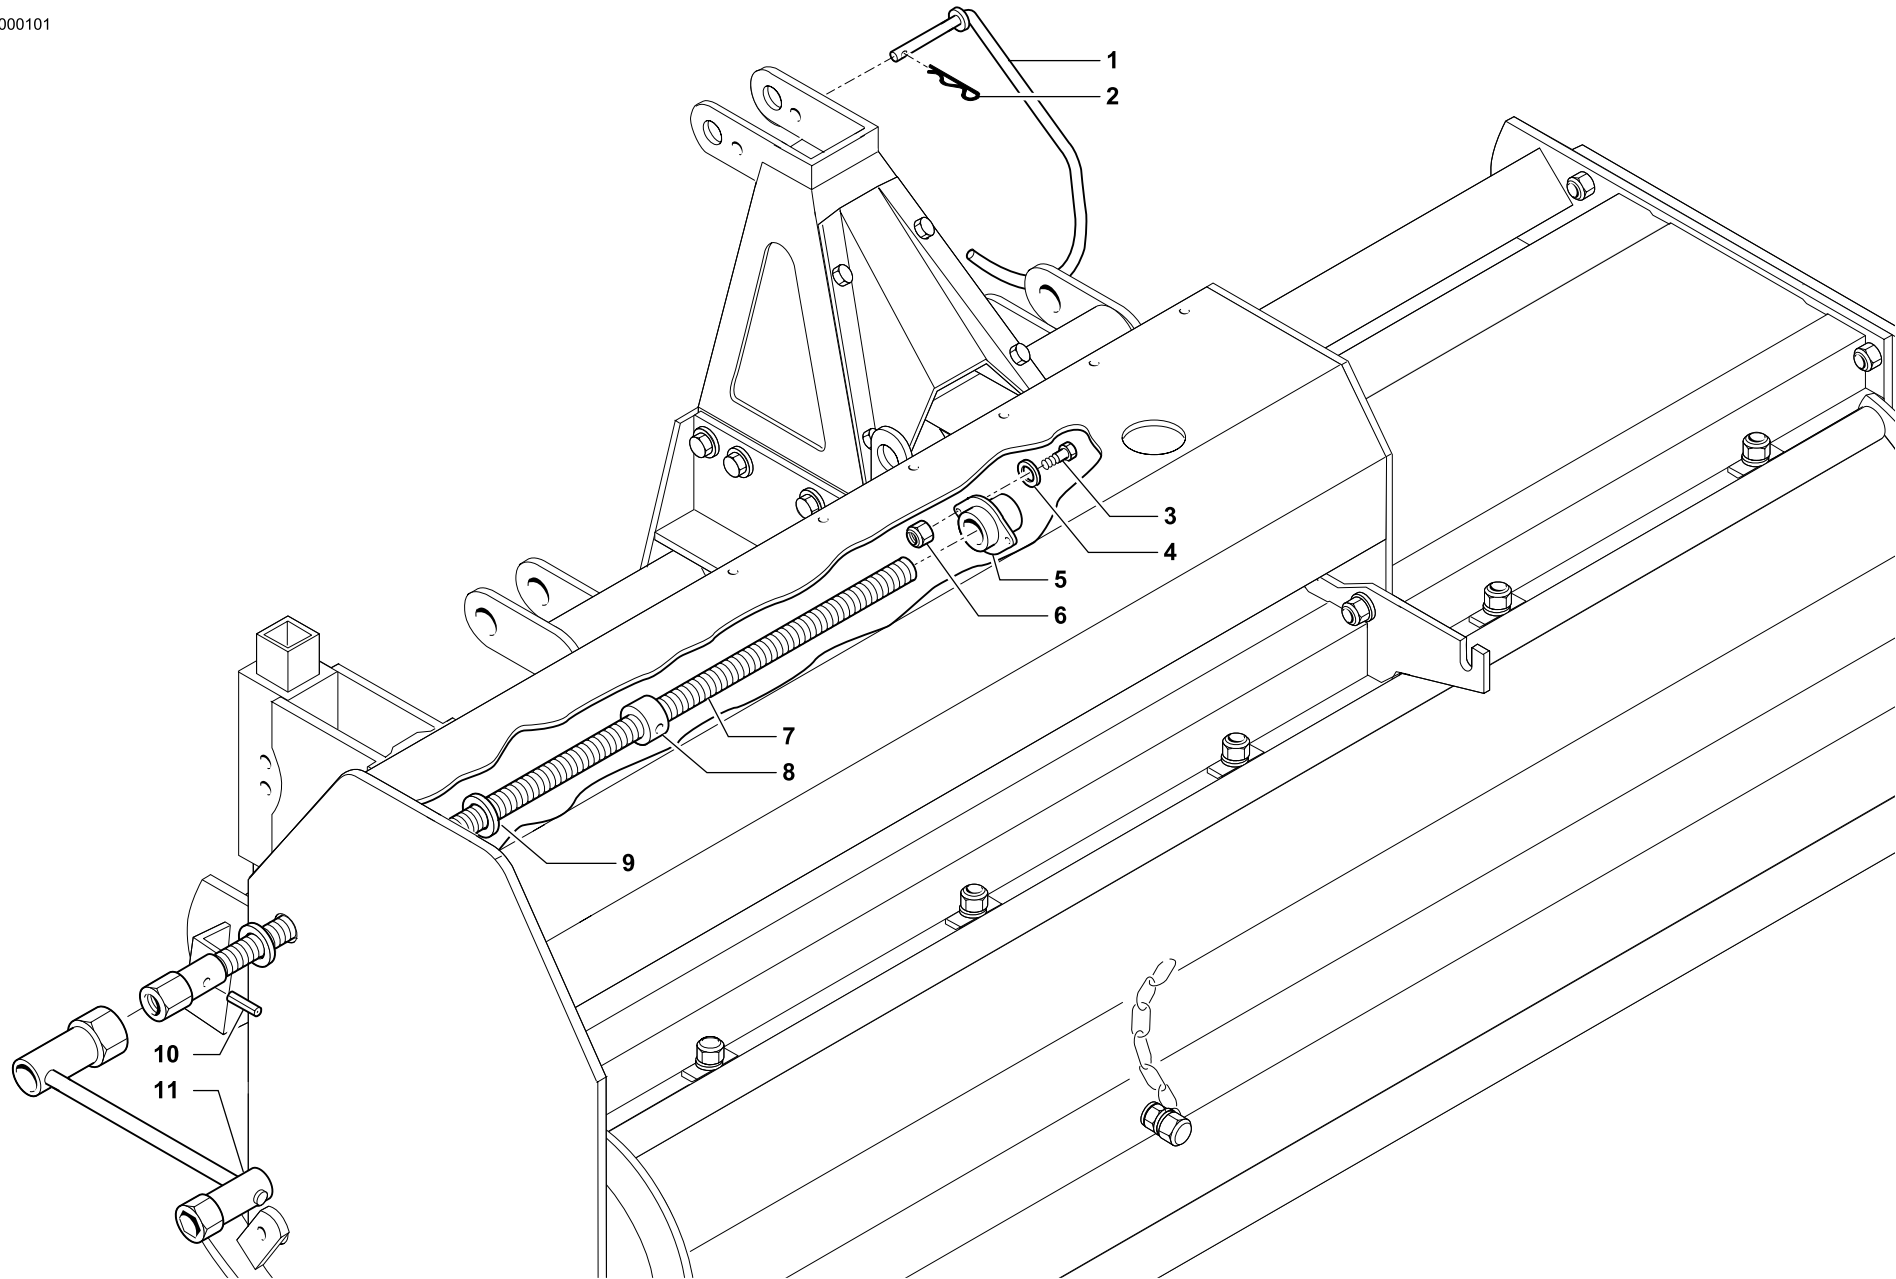

VITE DI REGOLAZIONE • THREADED BAR
SPINDEL • VIS DE REGLAGE

Tav.
Tab.
Taf.

131677

Rev.

00

0101

RIF.	N. CODICE	DENOMINAZIONE	DENOMINATION	BEZEICHNUNG	DENOMINATION	
1	538534	Gancio	Hook	Haken	Crochet	
2	002014	Copiglia	Split pin	Splint	Goupille	
3	014005	Vite	Screw	Schraube	Vis	
4	010023	Rondella	Washer	Scheibe	Rondelle	
5	536584	Madrevite	Nut screw	Muttergewinde	Ecrou	
6	004055	Dado	Nut	Mutter	Ecrou	
<input type="checkbox"/> 95	7	536601	Vite di spostamento	Threaded bar	Spindel	Vis de déplacement
<input type="checkbox"/> 105		536602	Vite di spostamento	Threaded bar	Spindel	Vis de déplacement
<input type="checkbox"/> 125		536604	Vite di spostamento	Threaded bar	Spindel	Vis de déplacement
<input type="checkbox"/> 145		536606	Vite di spostamento	Threaded bar	Spindel	Vis de déplacement
<input type="checkbox"/> 165		536608	Vite di spostamento	Threaded bar	Spindel	Vis de déplacement
8	532590	Bussola	Bushing	Buchse	Douille	
9	001120	Spessore	Shim	Scheibe	Epaisseur	
10	013004	Spina	Pin	Stift	Goupilles mecanindus	
11	536510	Chiave	Handle wrench	Kurbel	Manivelle	
<input type="checkbox"/> 95		538541	Kit vite di regolazione	Threaded bar	Spindel	Vis de reglage
<input type="checkbox"/> 105		538542	Kit vite di regolazione	Threaded bar	Spindel	Vis de reglage
<input type="checkbox"/> 125		538544	Kit vite di regolazione	Threaded bar	Spindel	Vis de reglage
<input type="checkbox"/> 145		538546	Kit vite di regolazione	Threaded bar	Spindel	Vis de reglage
<input type="checkbox"/> 165		571697	Kit vite di regolazione	Threaded bar	Spindel	Vis de reglage