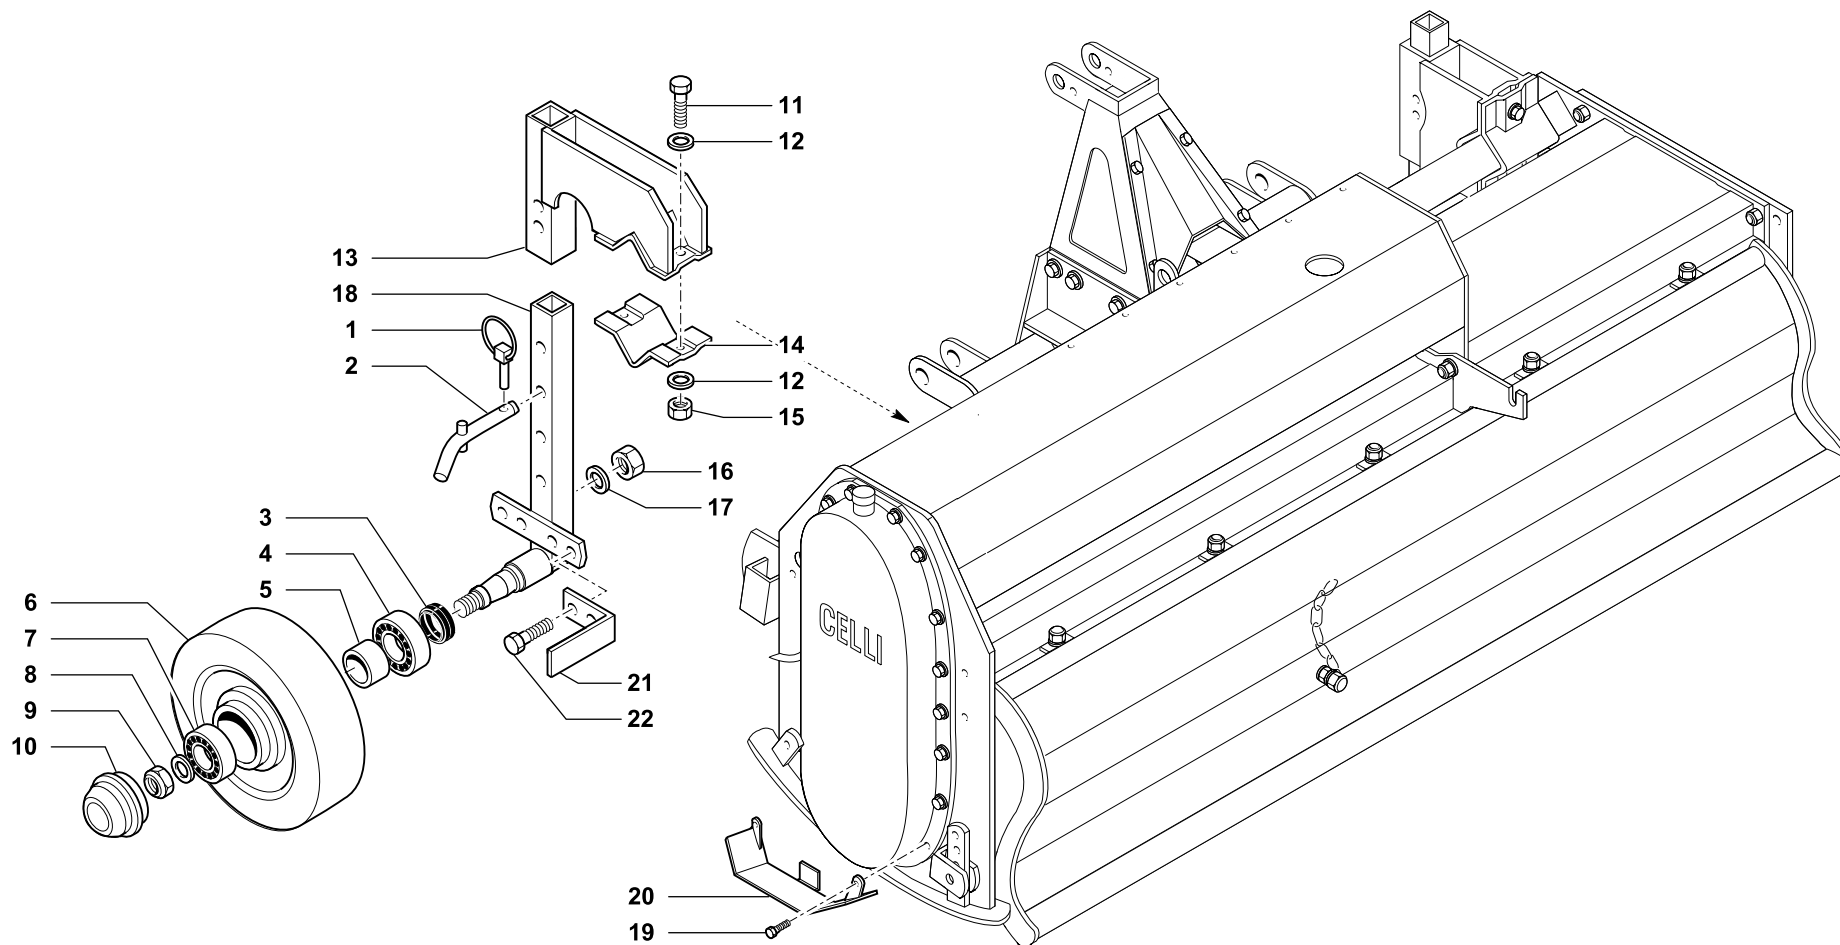

VITE DI REGOLAZIONE • THREADED BAR
SPINDEL • VIS DE REGLAGE

Tav.
Tab.
Taf.

131677

Rev.

00

0101

RIF.	N. CODICE	DENOMINAZIONE	DENOMINATION	BEZEICHNUNG	DENOMINATION	
1	538534	Gancio	Hook	Haken	Crochet	
2	002014	Copiglia	Split pin	Splint	Goupille	
3	014005	Vite	Screw	Schraube	Vis	
4	010023	Rondella	Washer	Scheibe	Rondelle	
5	536584	Madrevite	Nut screw	Muttergewinde	Ecrou	
6	004055	Dado	Nut	Mutter	Ecrou	
<input type="checkbox"/> 95	7	536601	Vite di spostamento	Threaded bar	Spindel	Vis de déplacement
<input type="checkbox"/> 105		536602	Vite di spostamento	Threaded bar	Spindel	Vis de déplacement
<input type="checkbox"/> 125		536604	Vite di spostamento	Threaded bar	Spindel	Vis de déplacement
<input type="checkbox"/> 145		536606	Vite di spostamento	Threaded bar	Spindel	Vis de déplacement
<input type="checkbox"/> 165		536608	Vite di spostamento	Threaded bar	Spindel	Vis de déplacement
8	532590	Bussola	Bushing	Buchse	Douille	
9	001120	Spessore	Shim	Scheibe	Epaisseur	
10	013004	Spina	Pin	Stift	Goupilles mecanindus	
11	536510	Chiave	Handle wrench	Kurbel	Manivelle	
<input type="checkbox"/> 95		538541	Kit vite di regolazione	Threaded bar	Spindel	Vis de reglage
<input type="checkbox"/> 105		538542	Kit vite di regolazione	Threaded bar	Spindel	Vis de reglage
<input type="checkbox"/> 125		538544	Kit vite di regolazione	Threaded bar	Spindel	Vis de reglage
<input type="checkbox"/> 145		538546	Kit vite di regolazione	Threaded bar	Spindel	Vis de reglage
<input type="checkbox"/> 165		571697	Kit vite di regolazione	Threaded bar	Spindel	Vis de reglage