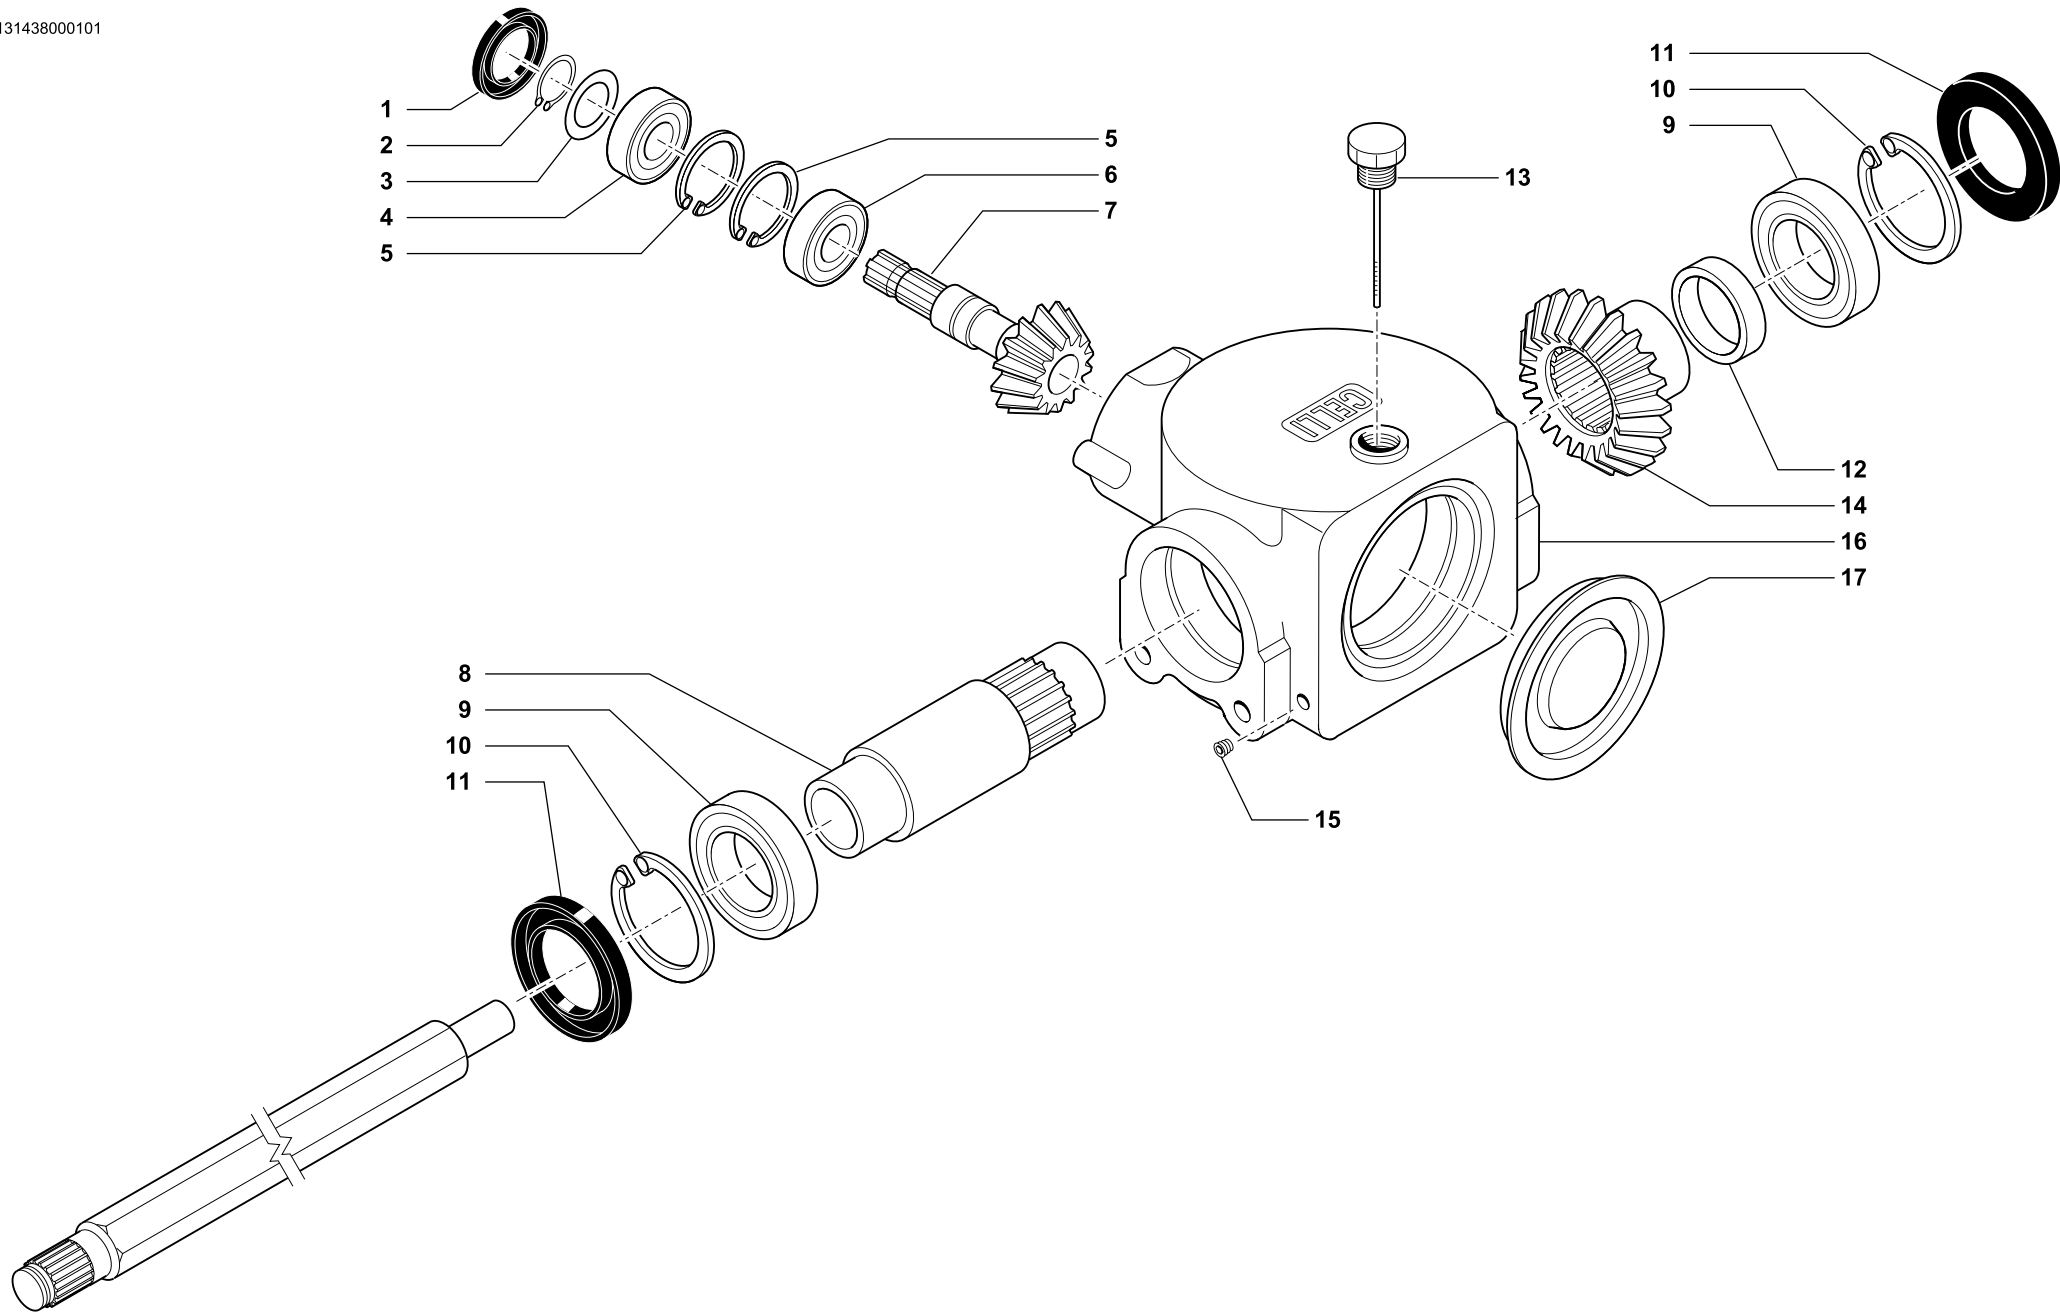

FARMGARD
ROBUST MACHINERY THAT WORKS

BA SERIES

CELLI SPARE PARTS REFERENCE GUIDE

SIDE SHIFT ROTARY HOE

SCATOLA TRASMISSIONE • TRANSMISSION BOX
 GETRIEBEGEHÄUSSE • BOÎTE TRANSMISSION

Tav. Tab. Taf.	131438	Rev.	00 0101
----------------------	---------------	------	----------------

SCATOLA TRASMISSIONE • TRANSMISSION BOX
GETRIEBEGEHÄUSE • BOÎTE TRANSMISSION

Tav.
Tab.
Taf. **131438**

Rev. **00 0101**

RIF.	N. CODICE	DENOMINAZIONE	DENOMINATION	BEZEICHNUNG	DENOMINATION
1	007028	Paraolio	Oil seal	Simmerring	Joint huile
2	001037	Anello arresto	Stop ring	Sperring	Bague d'arret
3	311514	Serie spessori	Set spacers	Beilagscheiben	Serie d'epaisseurs
4	003051	Cuscinetto	Bearing	Kugellager	Roulement
5	001006	Anello arresto	Stop ring	Sperring	Bague d'arret
6	003074	Cuscinetto	Bearing	Kugellager	Roulement
7	026013	Albero 540 g	Shaft	Welle	Arbre
	026016	Albero 750 g	Shaft	Welle	Arbre
8	026011	Albero	Shaft	Welle	Arbre
9	003148	Cuscinetto	Bearing	Kugellager	Roulement
10	001041	Anello arresto	Stop ring	Sperring	Bague d'arret
11	007173	Paraolio	Oil seal	Simmerring	Joint huile
12	026017	Distanziale	Spacer	Distanzstueck	Entretoise
13	022093	Tappo	Plug	Verschluss	Bouchon
14	026012	Corona 540 g	Crownwheel	Zahnkranz	Couronne
	026015	Corona 750 g	Crownwheel	Zahnkranz	Couronne
15	022009	Tappo	Plug	Verschluss	Bouchon
16	026010	Scatola	Housing	Gehaeuse	Boite
17	026014	Coperchio	Cover	Deckel	Couvercle
	571695	Scatola completa dx 540g	Gearbox 540 klokwise	Kpl getriebe 540 rechts	Boite de vitesse 540 droite
	571696	Scatola completa dx 750g	Gearbox 750clokwise	Kpl getriebe 750 rechts	Boite de vitesse 750 droite