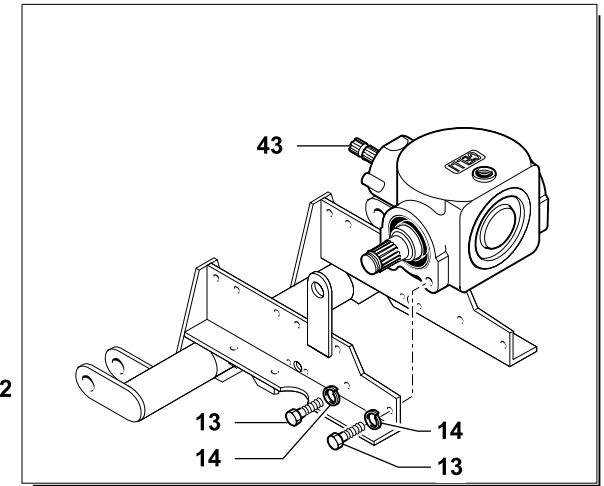

TELAIO • FRAME
RAHMEN • CHASSIS

Tav. Tab. Taf.	131347	Rev.	00 0101