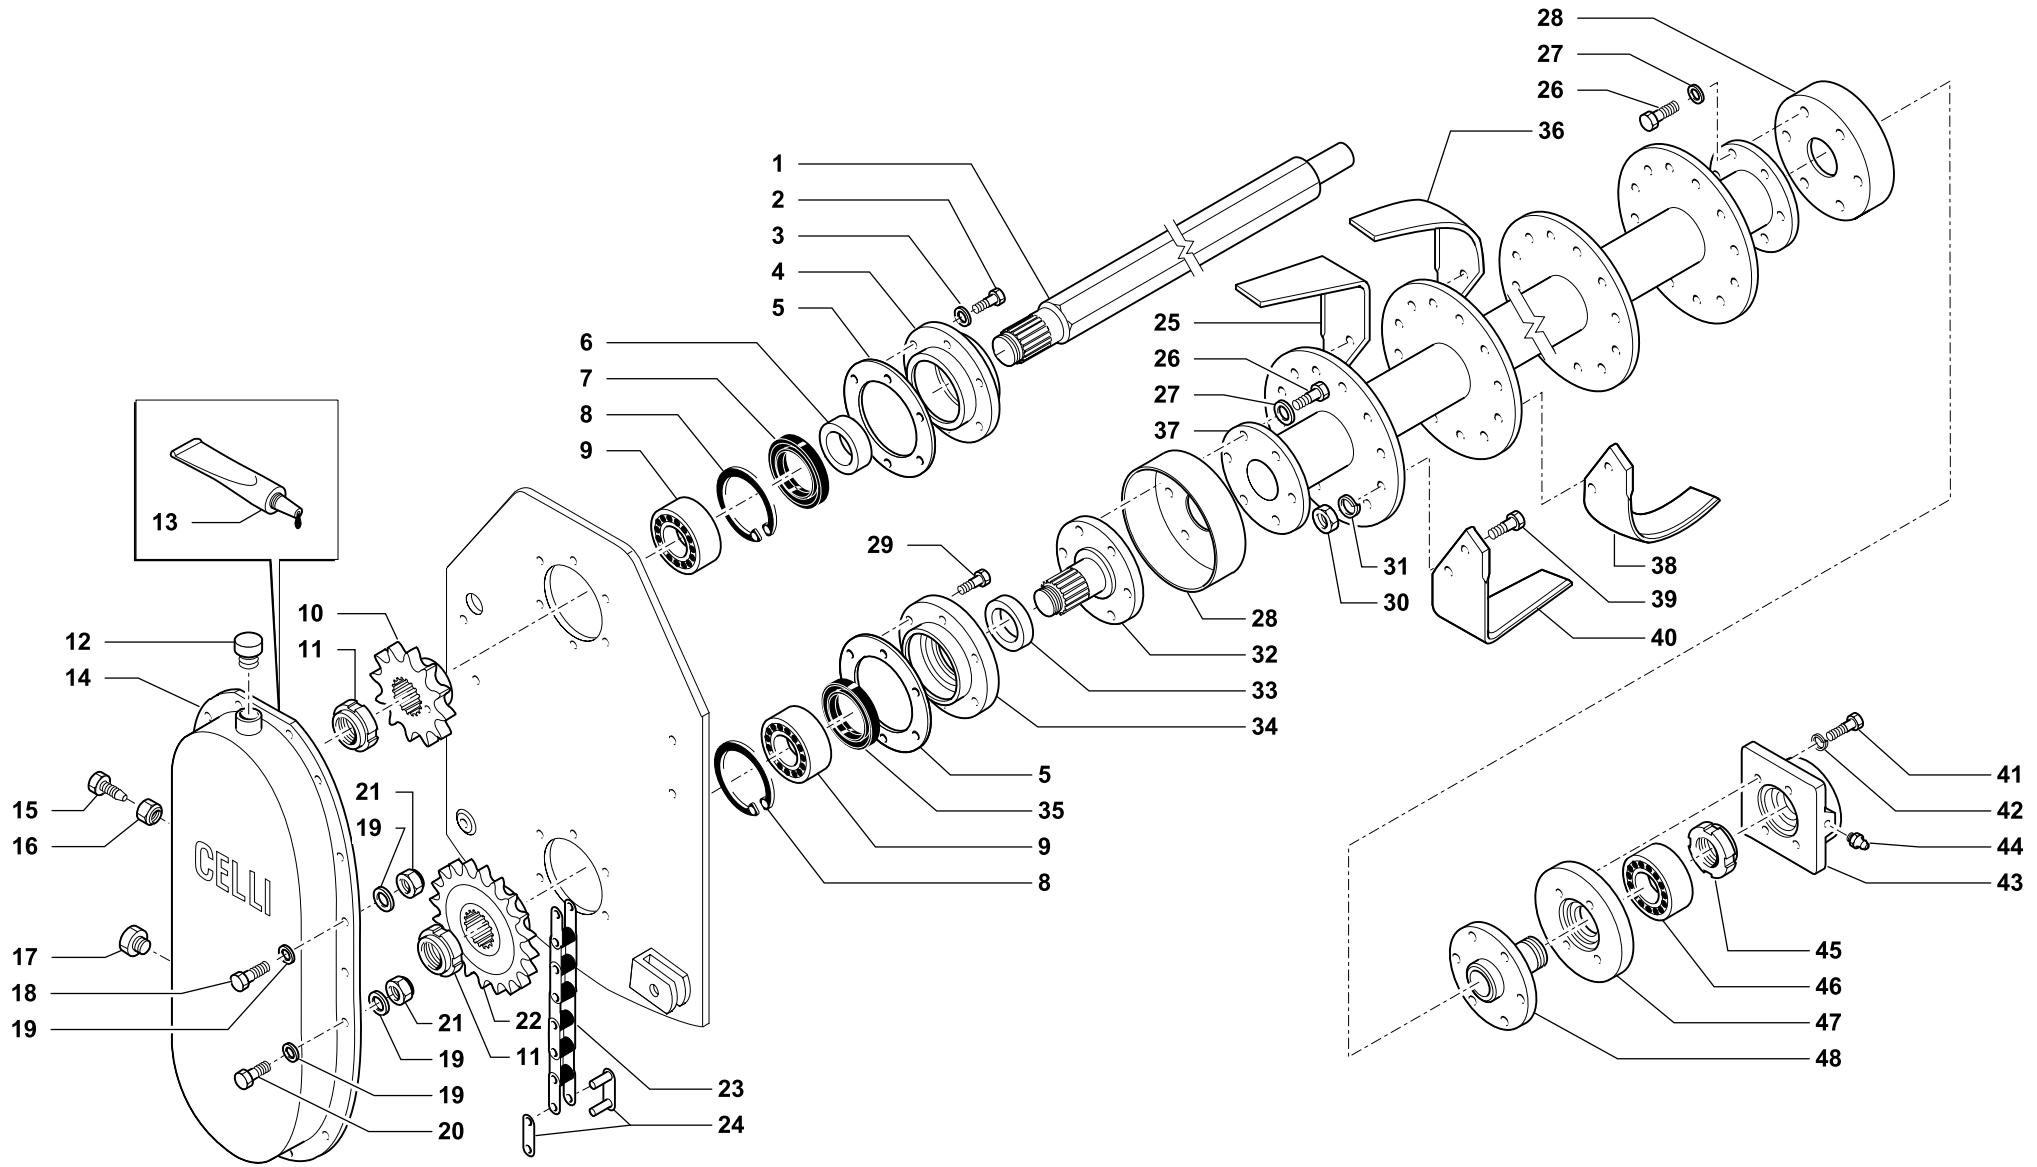

FARMGARD
ROBUST MACHINERY THAT WORKS

BA SERIES

CELLI SPARE PARTS REFERENCE GUIDE

SIDE SHIFT ROTARY HOE

SCATOLA TRASMISSIONE • TRANSMISSION BOX
 GETRIEBEGEHÄUSSE • BOÎTE TRANSMISSION

Tav. Tab. Taf.	131438	Rev.	00 0101
----------------------	---------------	------	----------------

SCATOLA TRASMISSIONE • TRANSMISSION BOX
GETRIEBEGEHÄUSE • BOÎTE TRANSMISSION

Tav.
Tab.
Taf. **131438**

Rev. **00 0101**

RIF.	N. CODICE	DENOMINAZIONE	DENOMINATION	BEZEICHNUNG	DENOMINATION
1	007028	Paraolio	Oil seal	Simmerring	Joint huile
2	001037	Anello arresto	Stop ring	Sperring	Bague d'arret
3	311514	Serie spessori	Set spacers	Beilagscheiben	Serie d'epaisseurs
4	003051	Cuscinetto	Bearing	Kugellager	Roulement
5	001006	Anello arresto	Stop ring	Sperring	Bague d'arret
6	003074	Cuscinetto	Bearing	Kugellager	Roulement
7	026013	Albero 540 g	Shaft	Welle	Arbre
	026016	Albero 750 g	Shaft	Welle	Arbre
8	026011	Albero	Shaft	Welle	Arbre
9	003148	Cuscinetto	Bearing	Kugellager	Roulement
10	001041	Anello arresto	Stop ring	Sperring	Bague d'arret
11	007173	Paraolio	Oil seal	Simmerring	Joint huile
12	026017	Distanziale	Spacer	Distanzstueck	Entretoise
13	022093	Tappo	Plug	Verschluss	Bouchon
14	026012	Corona 540 g	Crownwheel	Zahnkranz	Couronne
	026015	Corona 750 g	Crownwheel	Zahnkranz	Couronne
15	022009	Tappo	Plug	Verschluss	Bouchon
16	026010	Scatola	Housing	Gehaeuse	Boite
17	026014	Coperchio	Cover	Deckel	Couvercle
	571695	Scatola completa dx 540g	Gearbox 540 klokwise	Kpl getriebe 540 rechts	Boite de vitesse 540 droite
	571696	Scatola completa dx 750g	Gearbox 750clokwise	Kpl getriebe 750 rechts	Boite de vitesse 750 droite