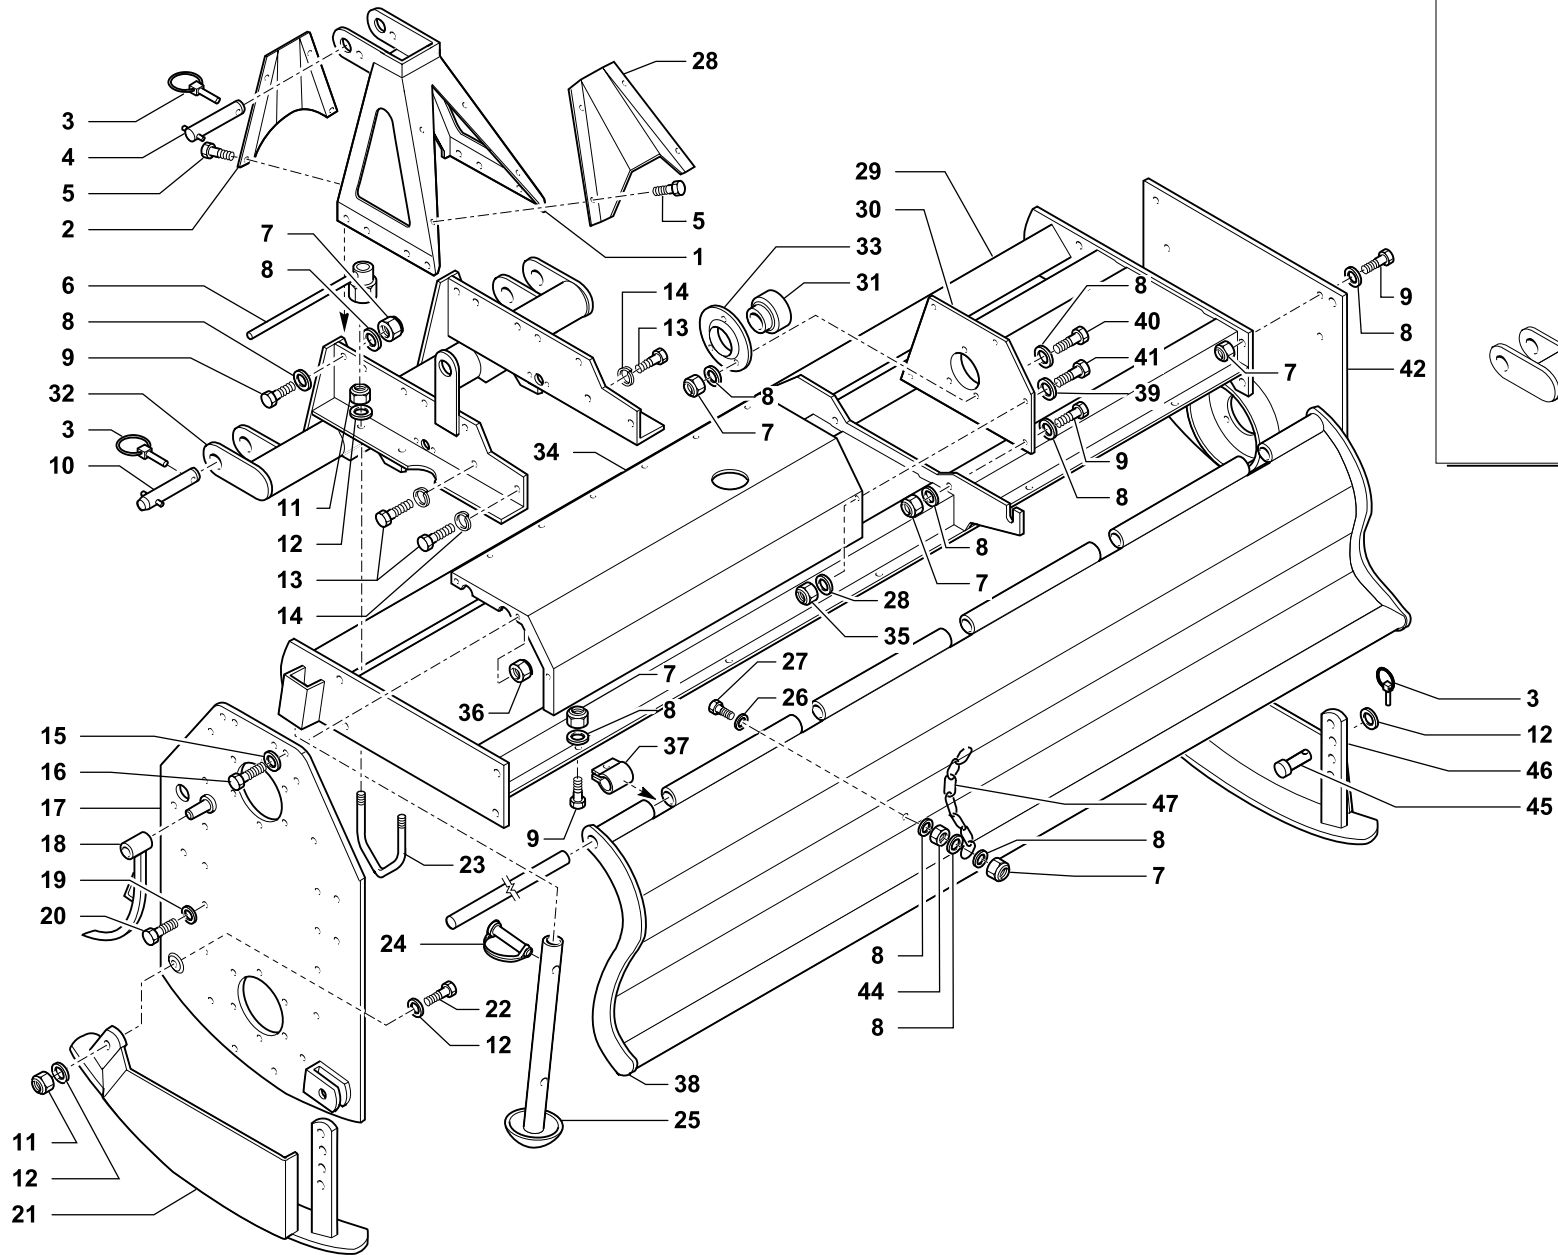

TELAIO • FRAME
RAHMEN • CHASSIS

Tav. Tab. Taf.	131347	Rev.	00 0101