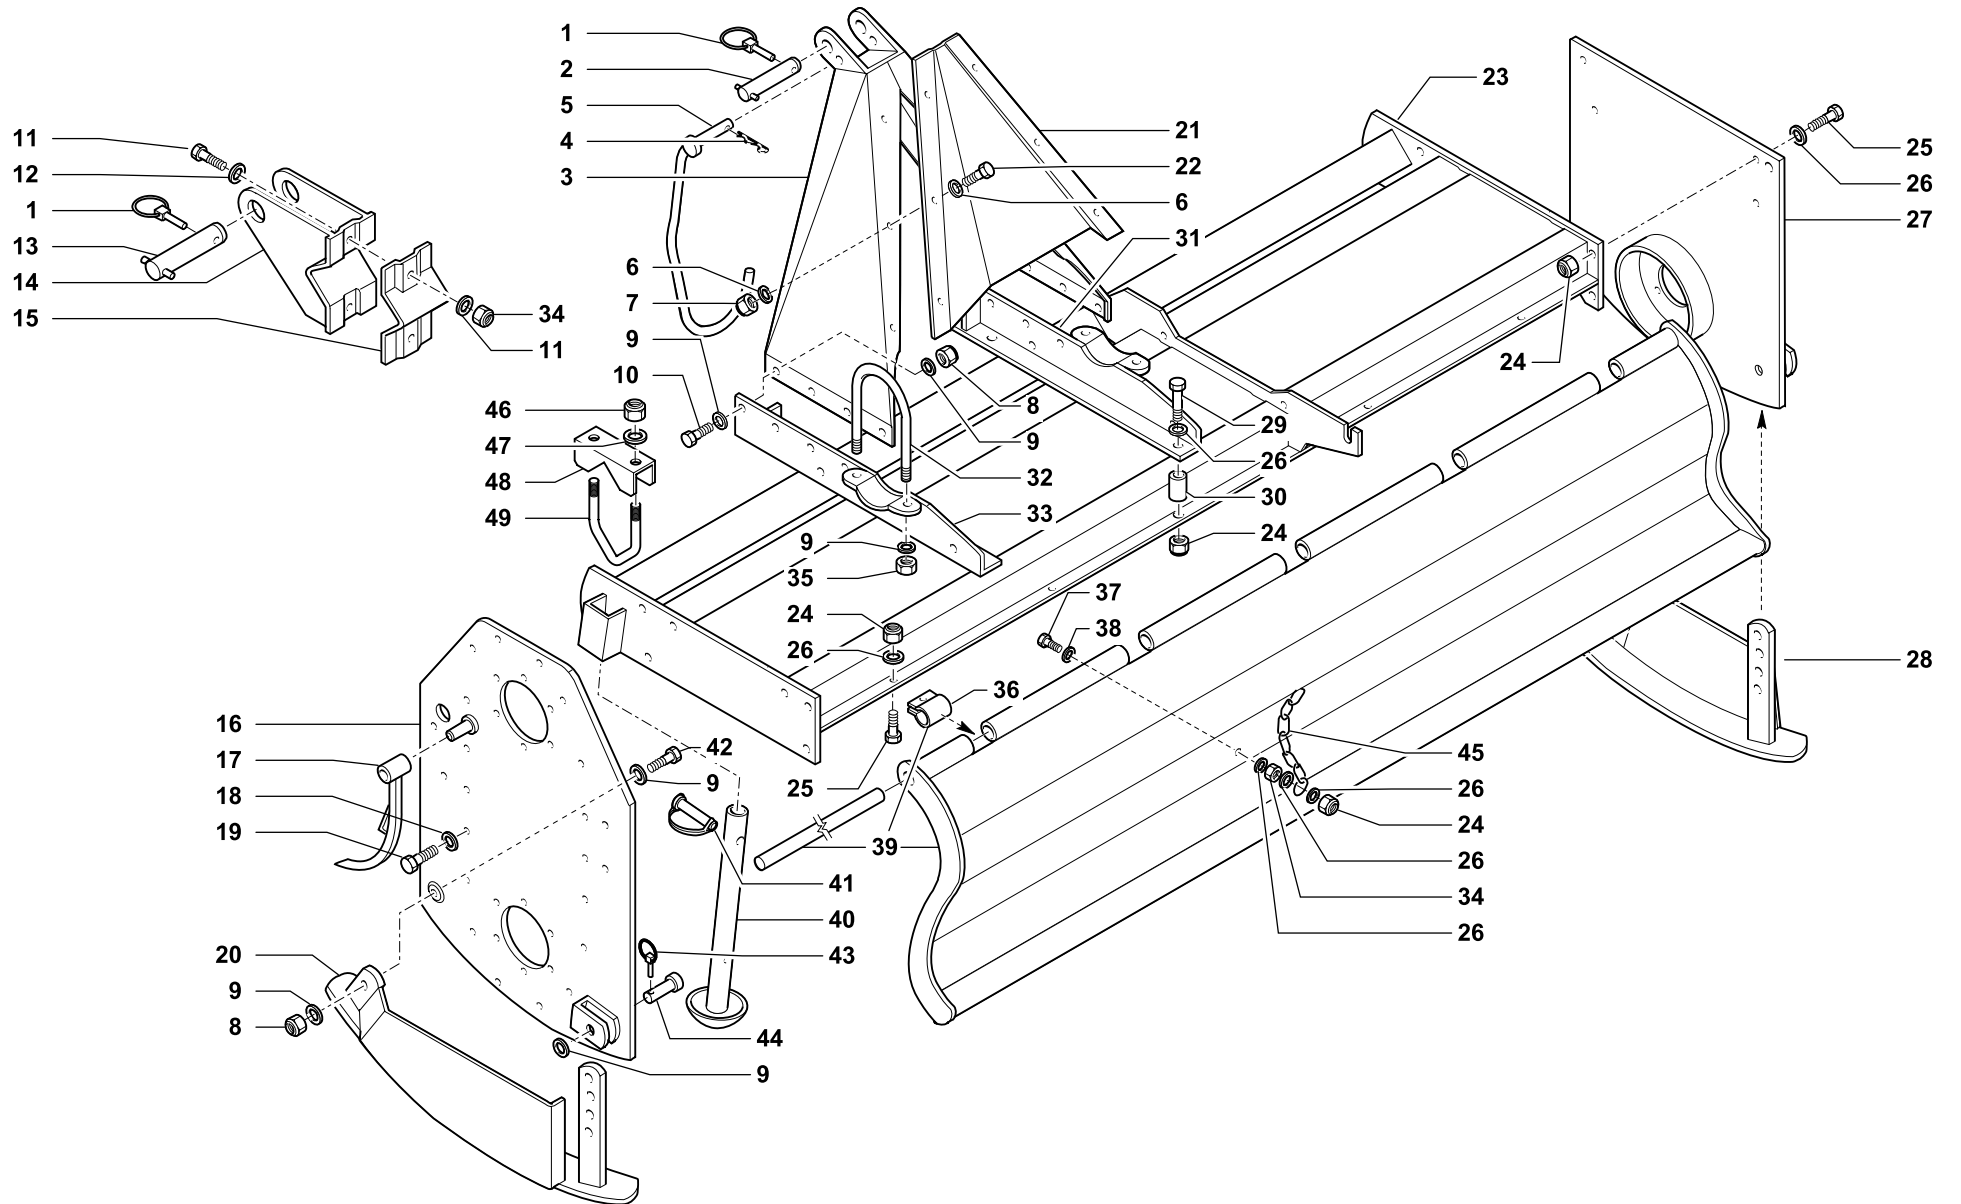

TELAIO • FRAME
RAHMEN • CHASSIS

Tav.	122366	Rev.	00 0701
Tab.			
Taf.