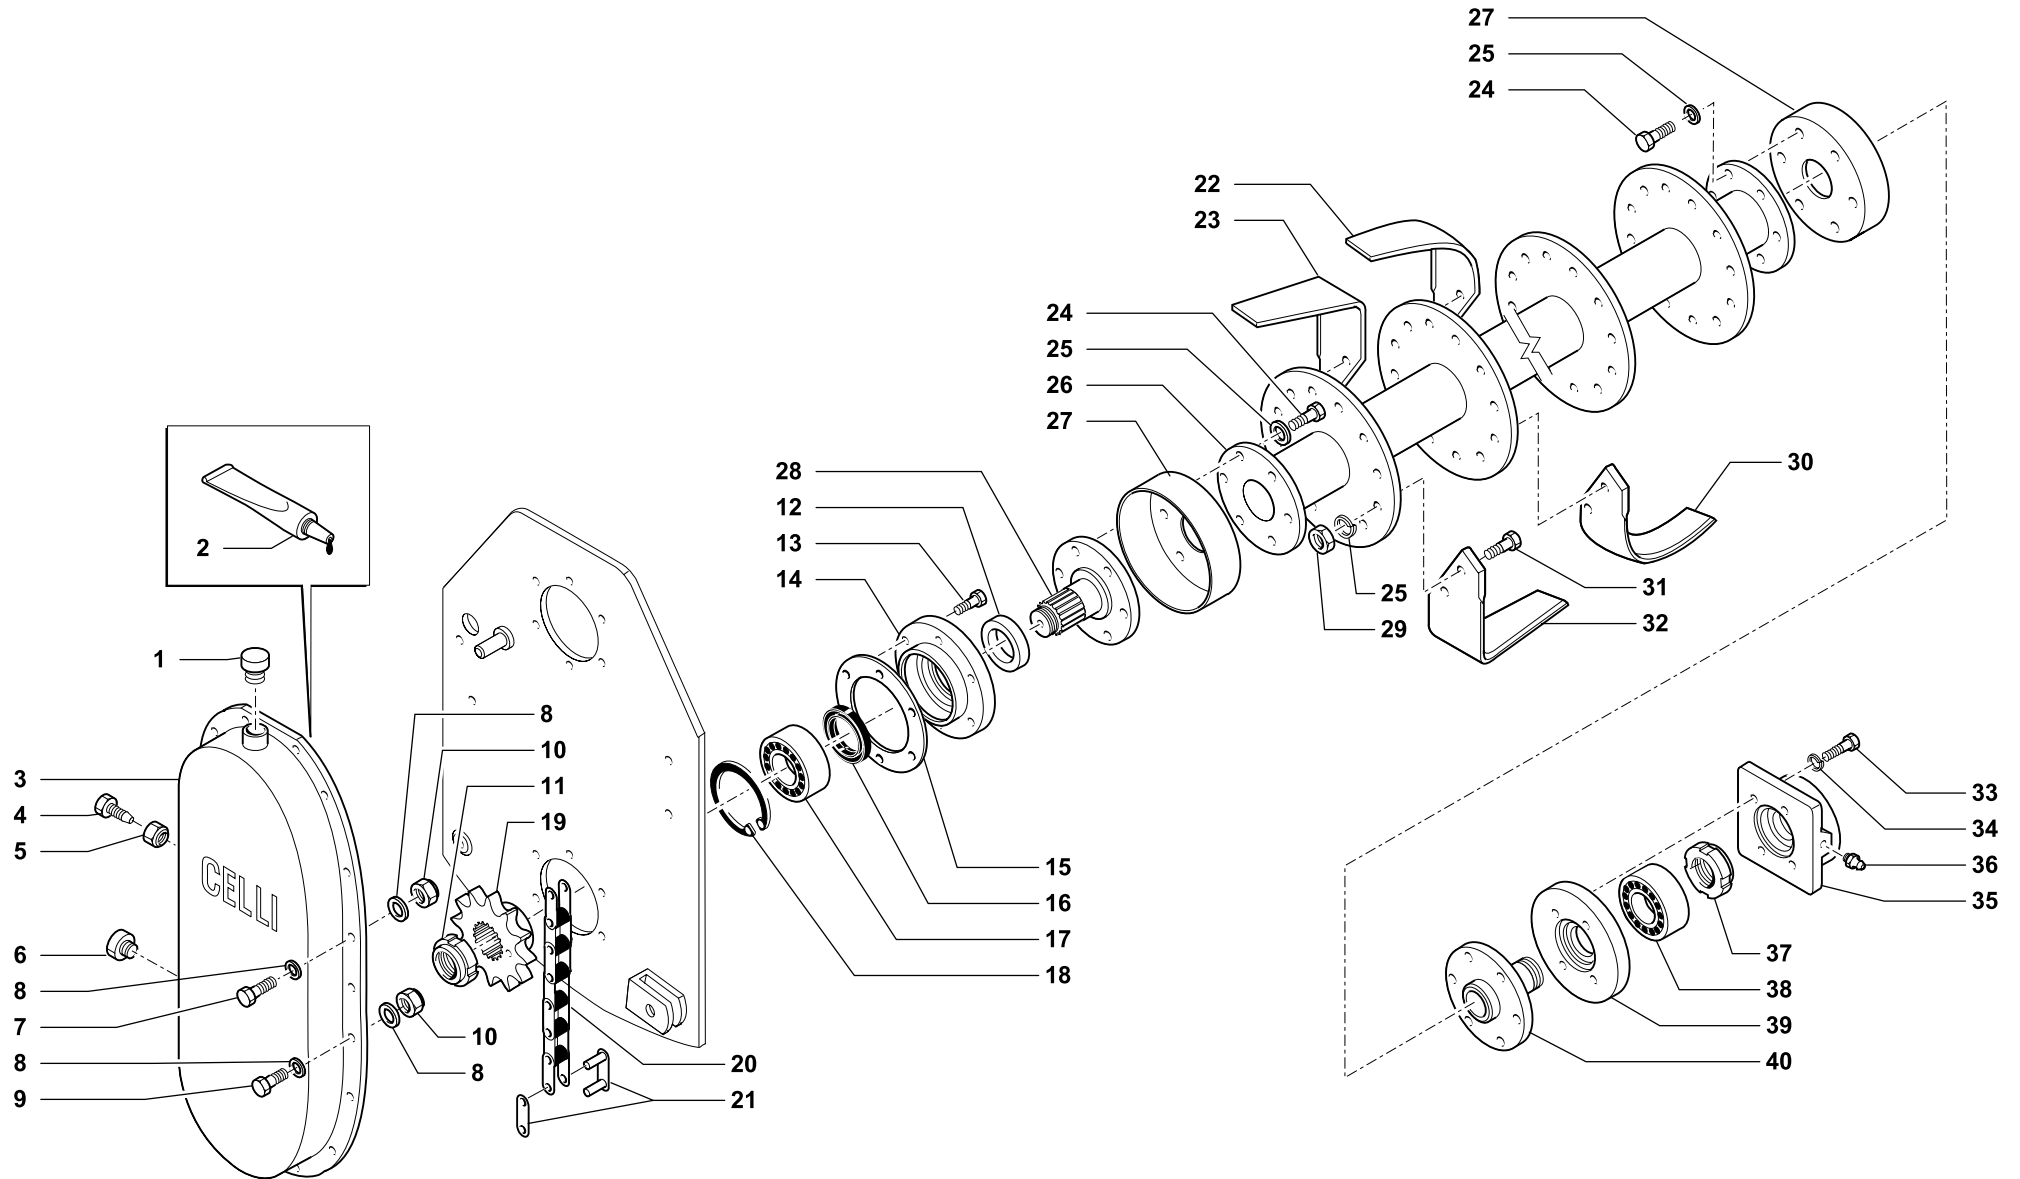

TRASMISSIONE • TRANSMISSION
UBERTRAGUNG • TRANSMISSION

Tav. Tab. Taf.	122467	Rev.	00 0701