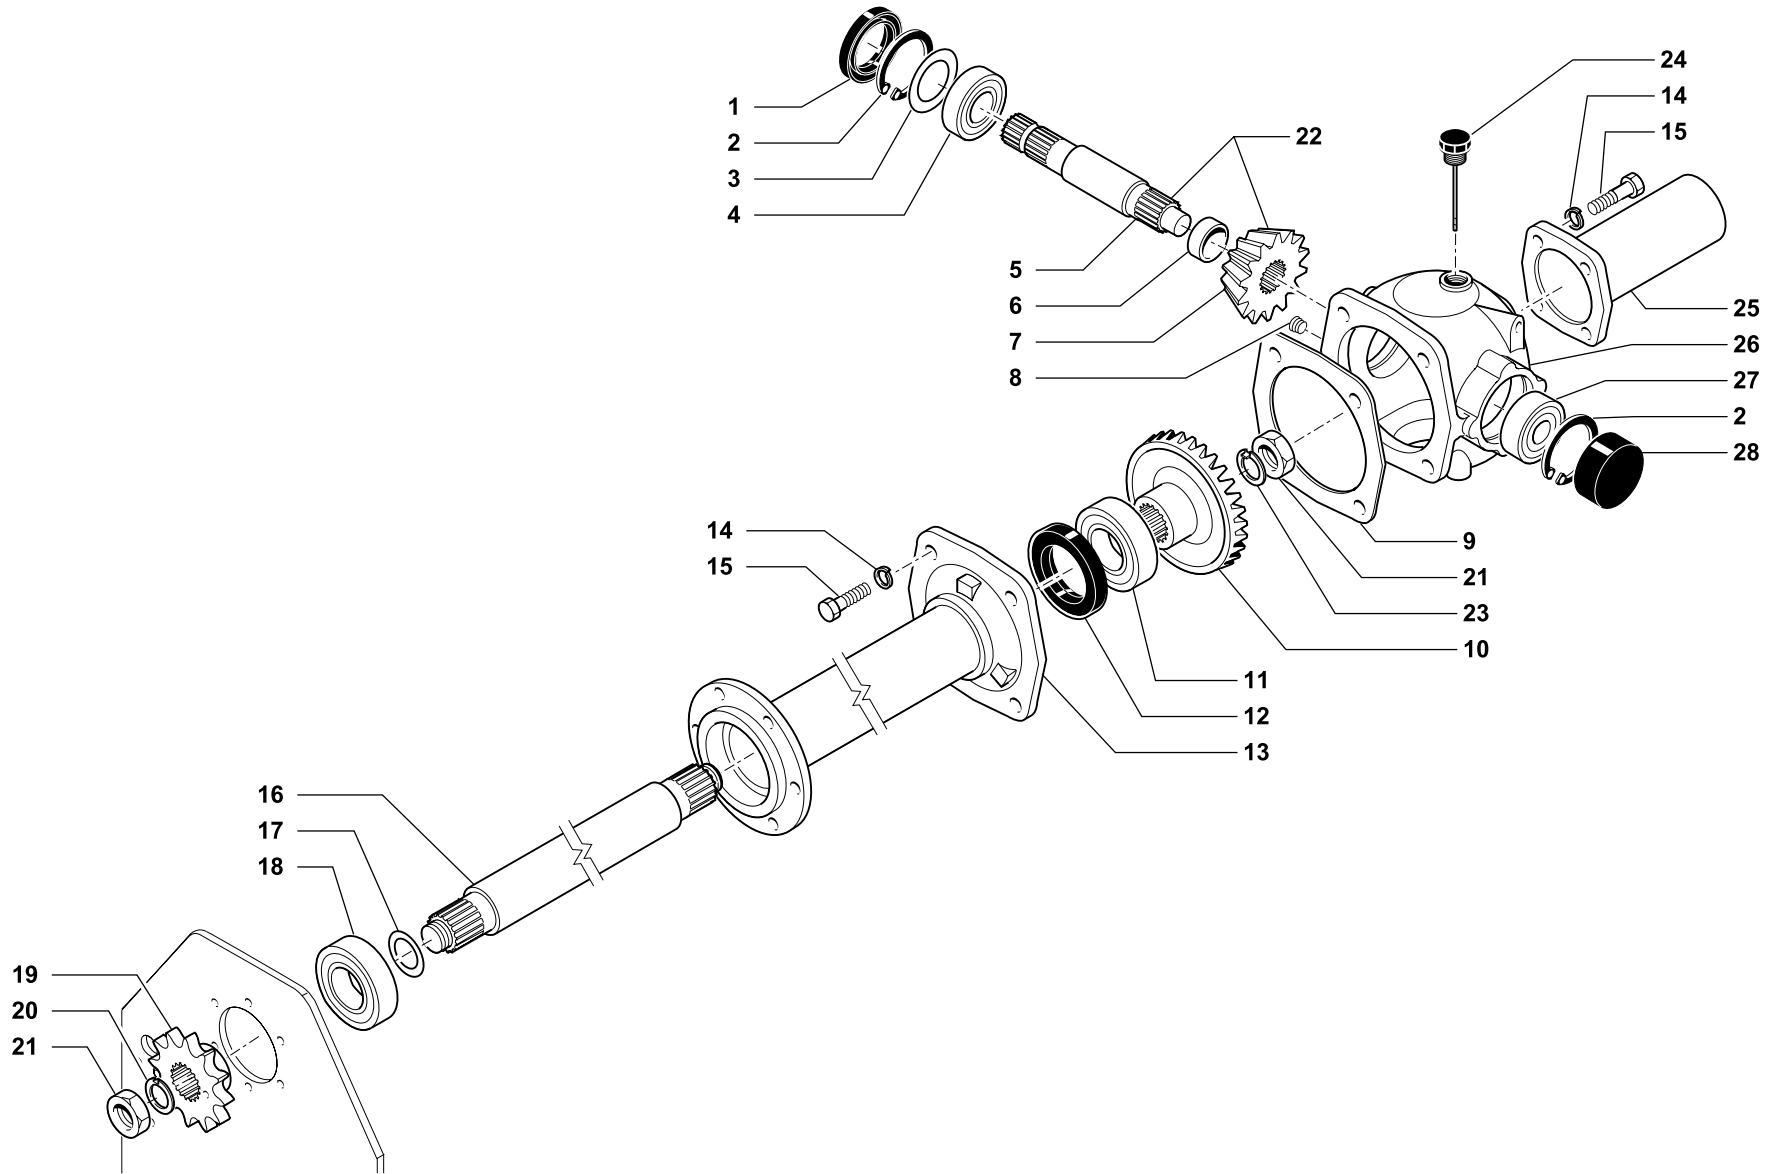

FARMGARD
ROBUST MACHINERY THAT WORKS

F/BA

CELLI SPARE PARTS REFERENCE GUIDE

ROTARY HOE

SCATOLA TRASMISSIONE • TRANSMISSION BOX
 GETRIEBEGEHÄUSSE • BOÎTE TRANSMISSION

Tav. Tab. Taf.	122465	Rev.	00 0701
----------------------	---------------	------	----------------