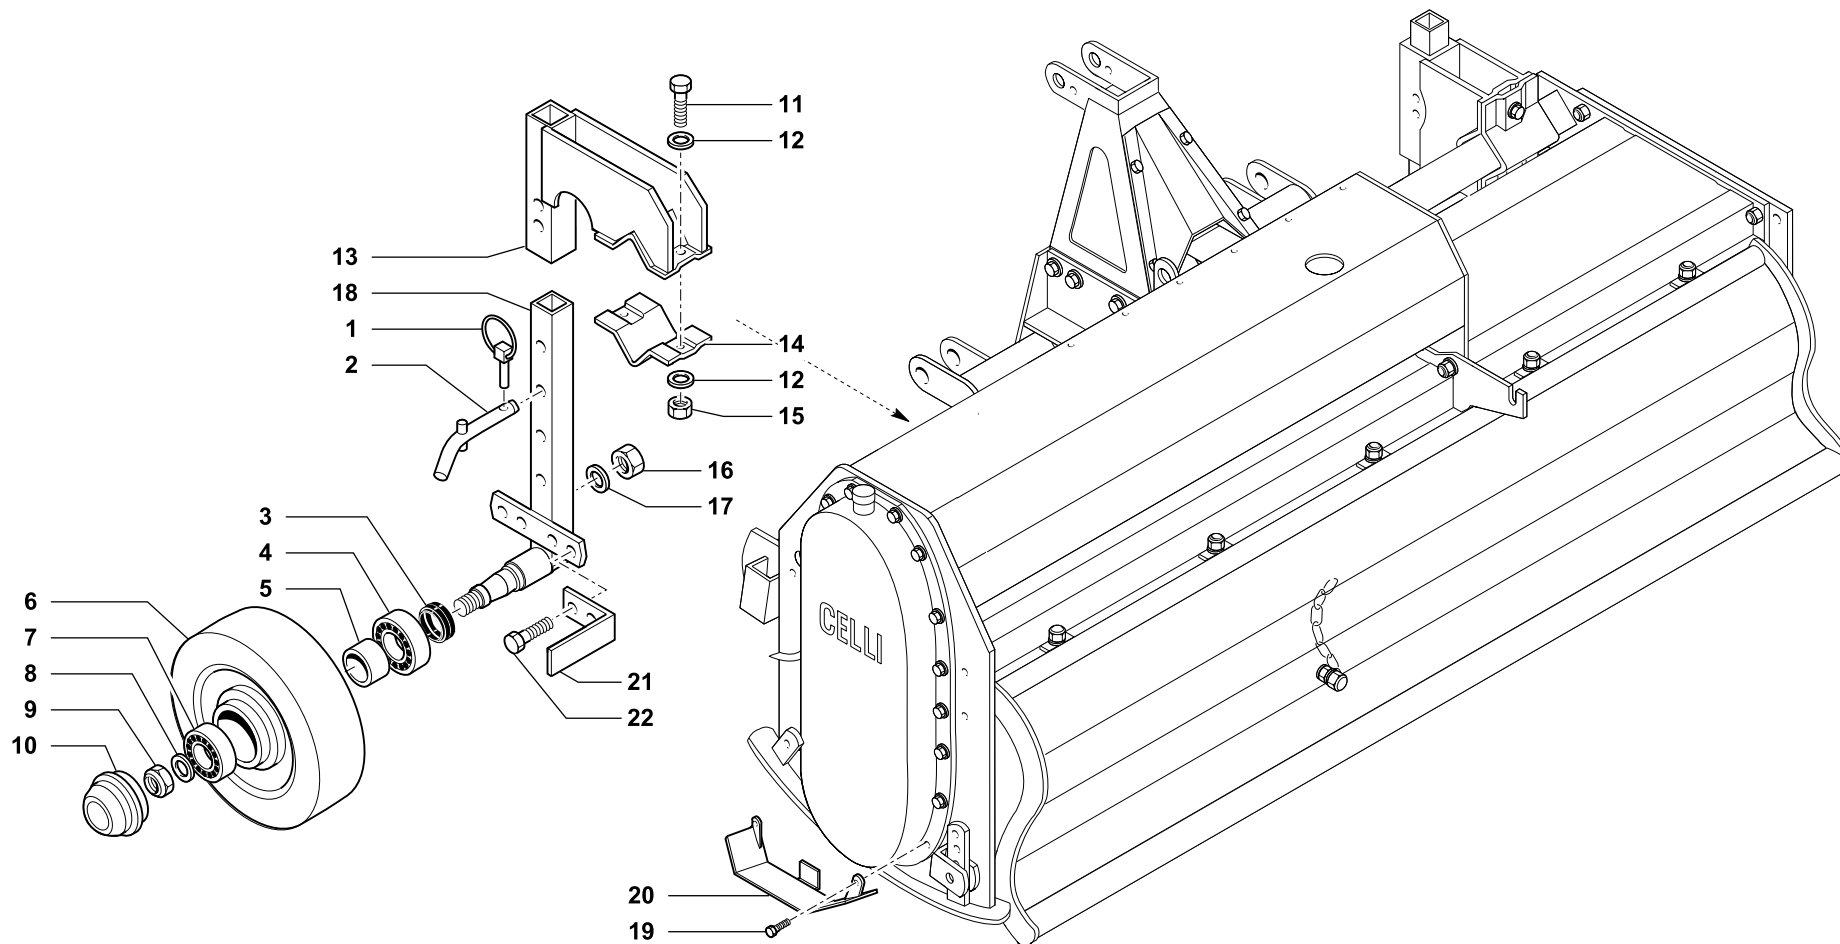

RUOTE ANTERIORI • FRONT WHEELS
VORDERE RÄDE • ROUES AVANT

Tav.	131678	Rev.	00 0101
Tab.			
Taf.