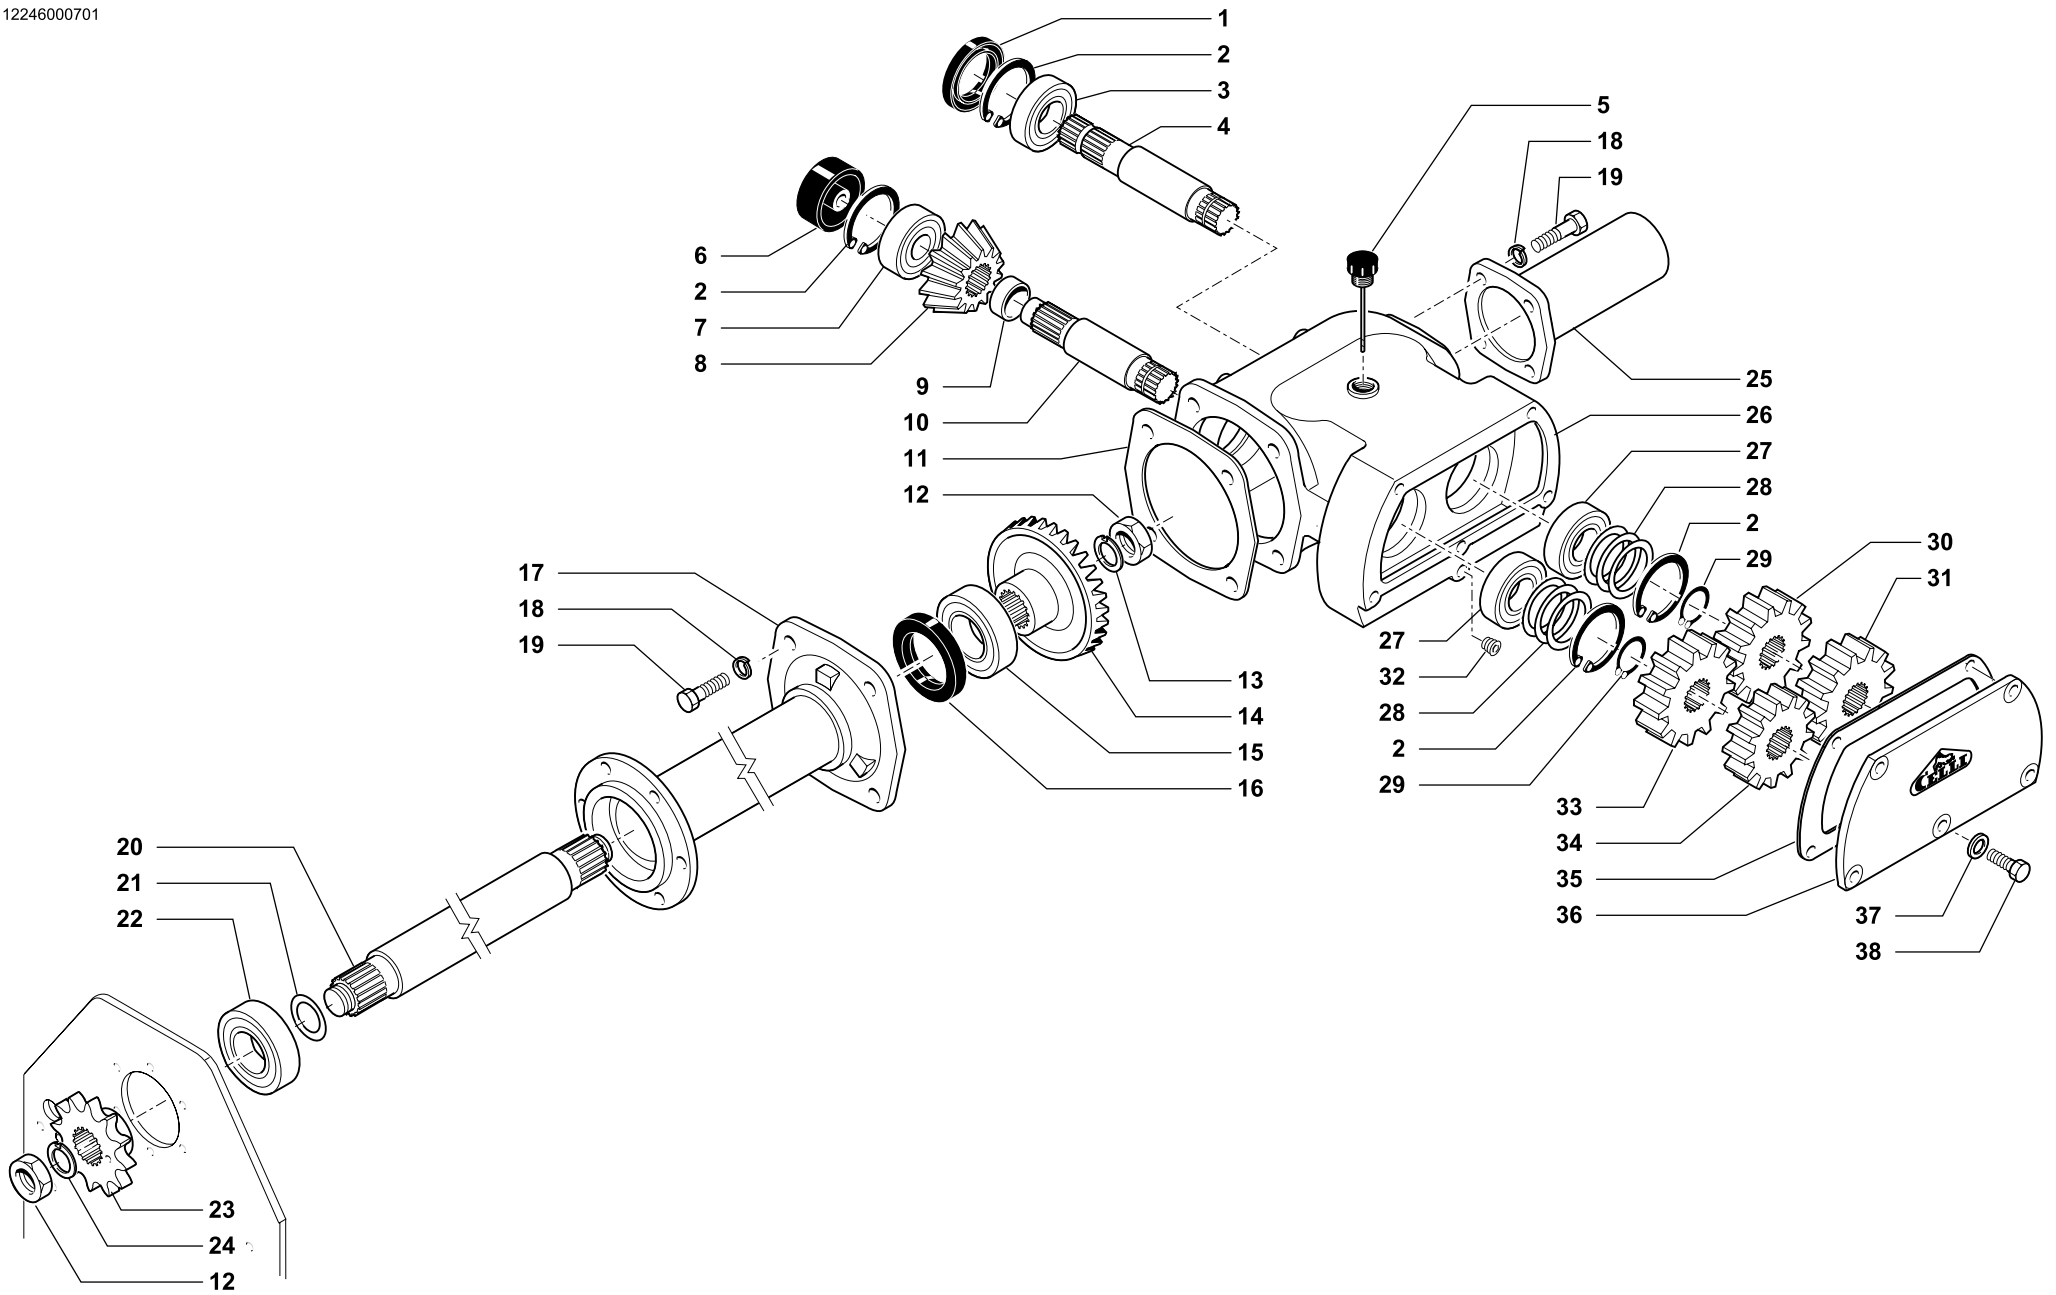

SCATOLA TRASMISSIONE • TRANSMISSION BOX
GETRIEBEGEHÄUSE • BOÎTE TRANSMISSION

Tav.	122466	Rev.	00 0701
Tab.			
Taf.