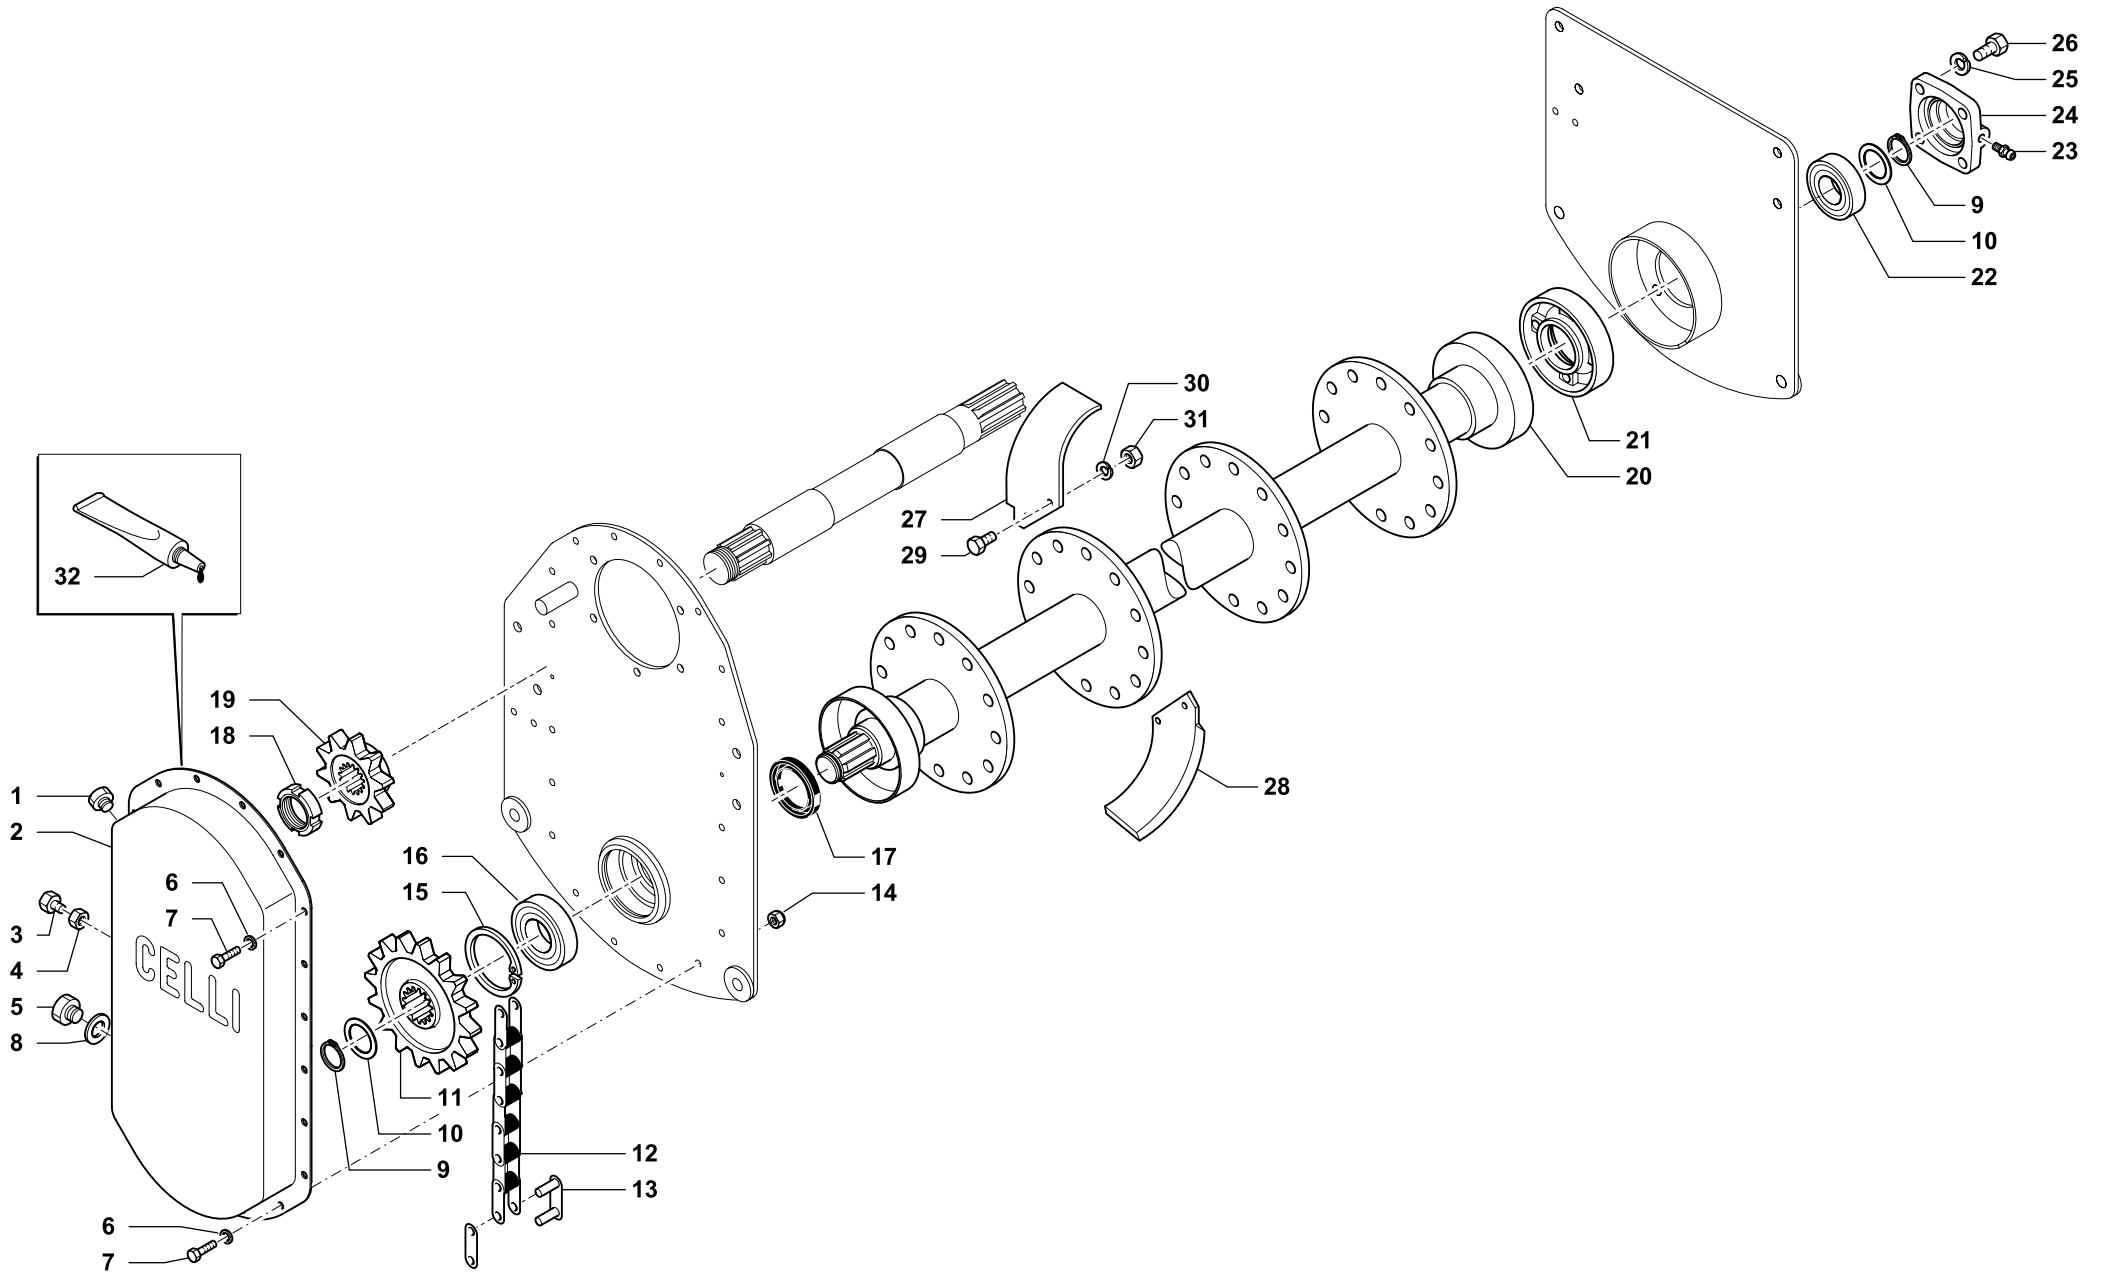

SCATOLA TRASMISSIONE • TRANSMISSION BOX
GETRIEBEGEHÄUSSE • BOÎTE TRANSMISSION

Tav.
Tab.
Taf.

341813

Rev.

00

0203

RIF.	N. CODICE	DENOMINAZIONE	DENOMINATION	BEZEICHNUNG	DENOMINATION	
	1	026131	Albero	Shaft	Welle	Arbre
	2	007028	Paraolio	Oil seal	Simmerring	Joint huile
	3	001006	Anello arresto	Stop ring	Sperring	Bague d'arret
	4	026132	Scatola	Housing	Gehaeuse	Boîte
	5	026133	Serie spessori	Set spacers	Beilagscheiben	Serie d'épaisseurs
	6	003051	Cuscinetto	Bearing	Kugellager	Roulement
	7	003074	Cuscinetto	Bearing	Kugellager	Roulement
	8	026134	Corona	Crownwheel	Zahnkranz	Couronne
85	9	026135	Distanziale	Spacer	Distanzstueck	Entretoise
105		026136	Distanziale	Spacer	Distanzstueck	Entretoise
125		026137	Distanziale	Spacer	Distanzstueck	Entretoise
145		026138	Distanziale	Spacer	Distanzstueck	Entretoise
165		026139	Distanziale	Spacer	Distanzstueck	Entretoise
	10	003011	Cuscinetto	Bearing	Kugellager	Roulement
	11	026140	Coperchio	Cover	Deckel	Couvercle
	12	014012	Vite	Screw	Schraube	Vis
85	13	026141	Albero	Shaft	Welle	Arbre
105		026142	Albero	Shaft	Welle	Arbre
125		026143	Albero	Shaft	Welle	Arbre
145		026144	Albero	Shaft	Welle	Arbre
165		026145	Albero	Shaft	Welle	Arbre
	14	007239	Paraolio	Oil seal	Simmerring	Joint huile
	15	026146	Corona	Crownwheel	Zahnkranz	Couronne
	16	003180	Cuscinetto	Bearing	Kugellager	Roulement
	17	026147	Spessore	Shim	Beilagescheibe	Epaisseur
	18	001002	Anello arresto	Stop ring	Sperring	Bague d'arret
	19	026148	Distanziale	Spacer	Distanzstueck	Entretoise
	20	005003	Ghiera	Ring nut	Nutmutter	Collier
	21	026149	Serie spessori	Set spacers	Beilagscheiben	Serie d'épaisseurs
	22	026150	Tappo sfiato 3/8 gas con asta	Plug	Verschluss	Bouchon
	23	026151	Tappo 1/4 gas	Plug	Verschluss	Bouchon
	24	011044	Rondella elastica	Washer	Scheibe	Rondelle