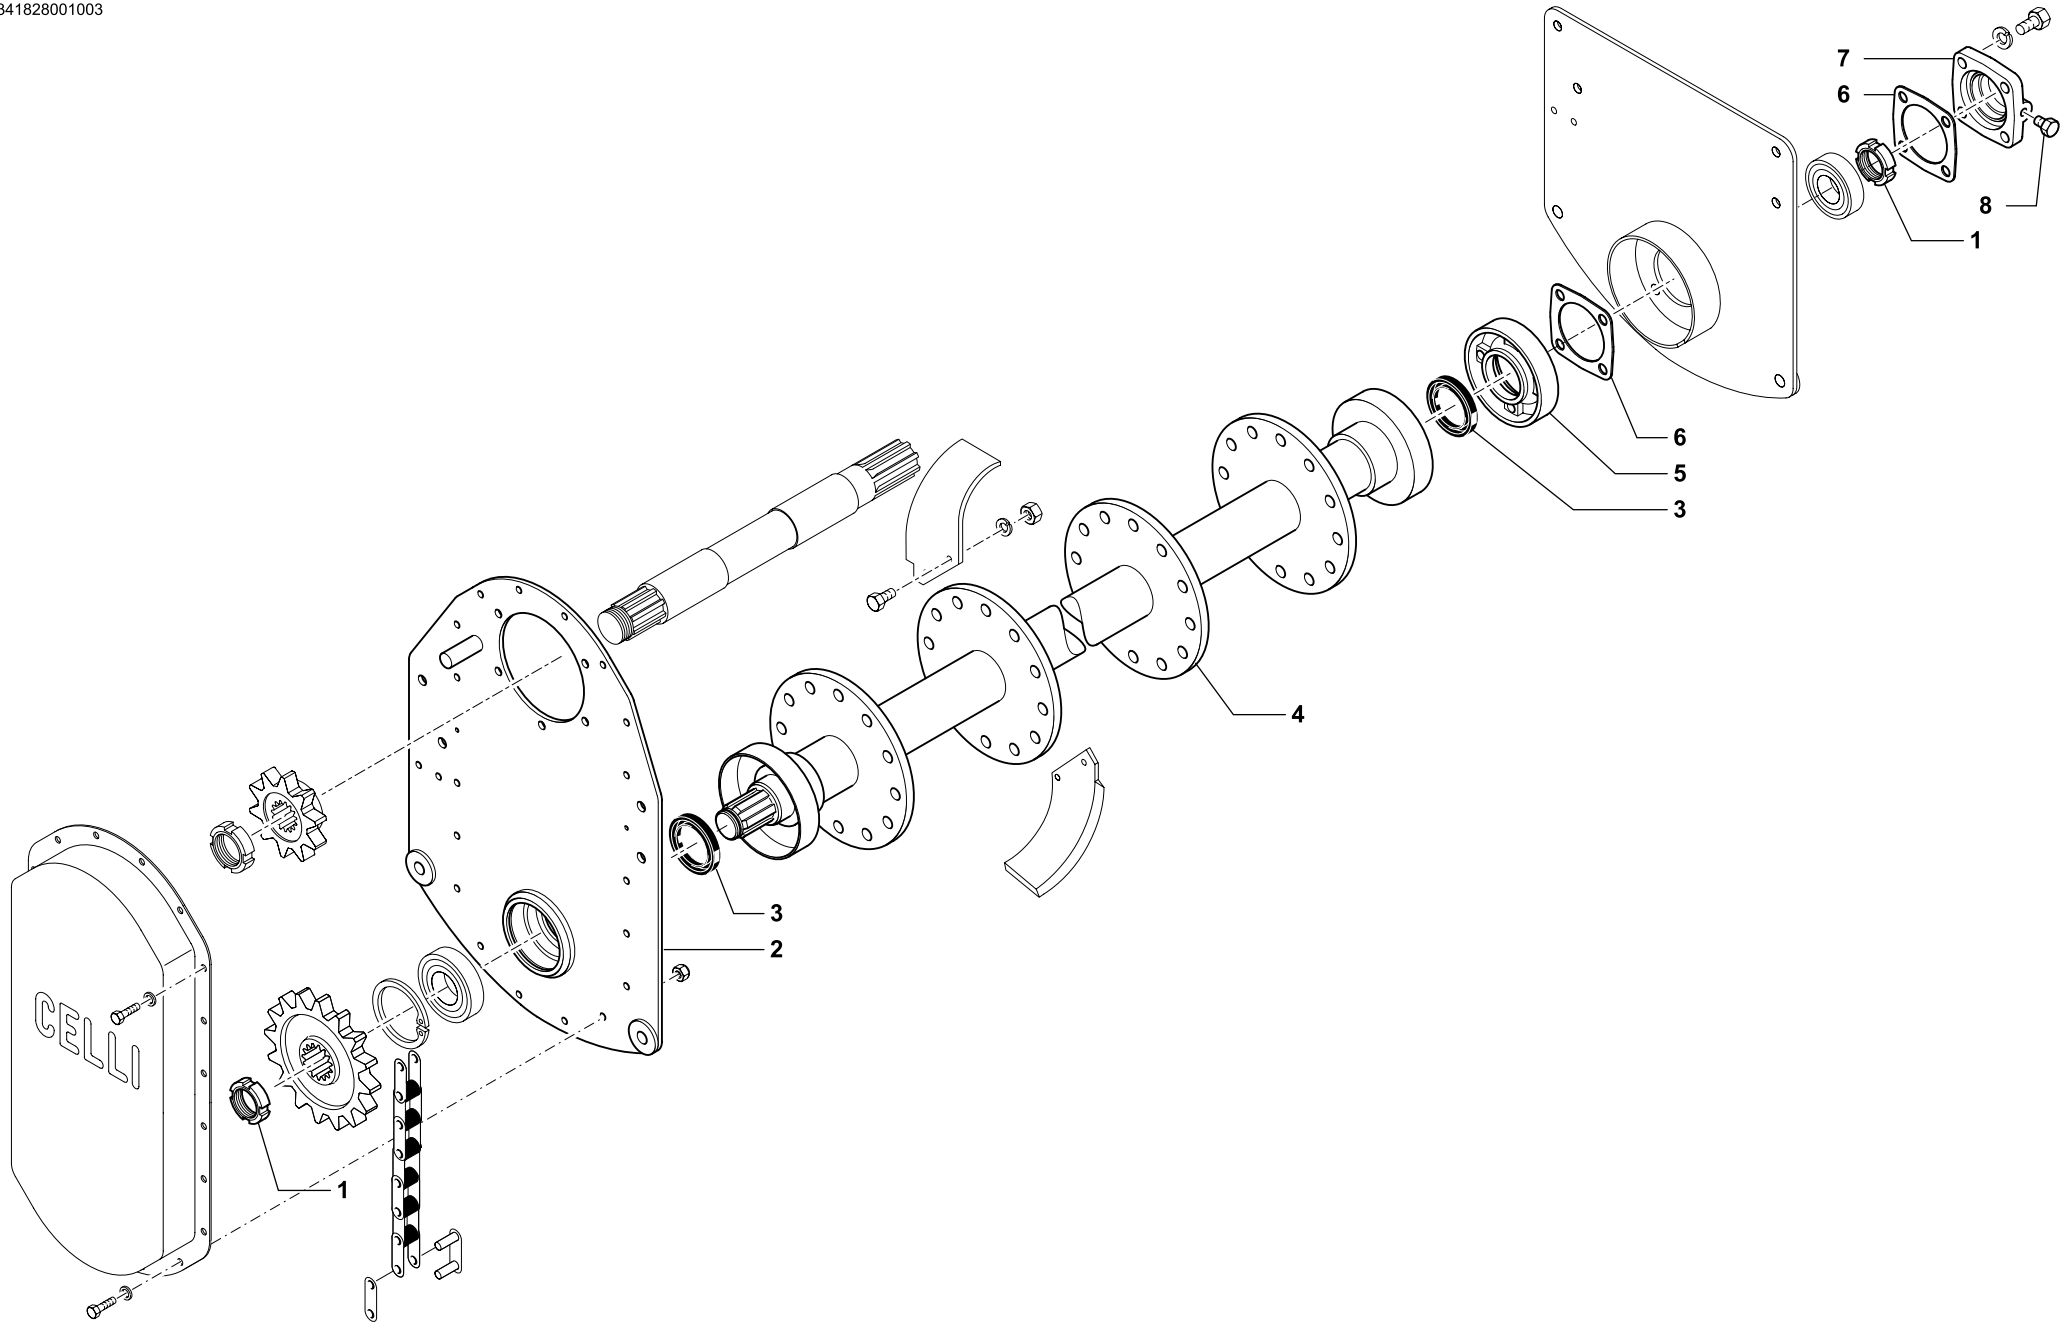

TRASMISSIONE - TENUTA A RASAMENTO • TRANSMISSION - SEALING DEVICE
UBERTRAGUNG - DICHTUNG VORRICHTUNG • TRANSMISSION - JOINT A GLACE

Tav.
Tab.
Taf. **341828**

Rev. **00** **1003**

TRASMISSIONE - TENUTA A RASAMENTO • TRANSMISSION - SEALING DEVICE
UBERTRAGUNG - DICHTUNG VORRICHTUNGE • TRANSMISSION - JOINT A GLACE

Tav.
Tab.
Taf.

341828

Rev.

00

1003

RIF.	N. CODICE	DENOMINAZIONE	DENOMINATION	BEZEICHNUNG	DENOMINATION
1	005010	Ghiera	Ring nut	Nutmutter	Collier
2	536613	Laterale sinistro	L.H. side shield	L.H. seitlicher schild	Lateral gauche
3	871505	Gruppo di tenuta	Sealing device	Dichtung Vorrichtung	Joint a glace
☐ 85	4	536640	Rotore	Rotor	Rotor
☐ 105		536642	Rotore	Rotor	Rotor
☐ 125		536644	Rotore	Rotor	Rotor
☐ 145		536646	Rotore	Rotor	Rotor
5	530507	Supporto	Support	Halterung	Support
6	524601	Guarnizione	Gasket	Dichtring	Joint
7	521503	Coperchio	Cover	Deckel	Couvercle
8	022009	Tappo	Plug	Verschluss	Bouchon