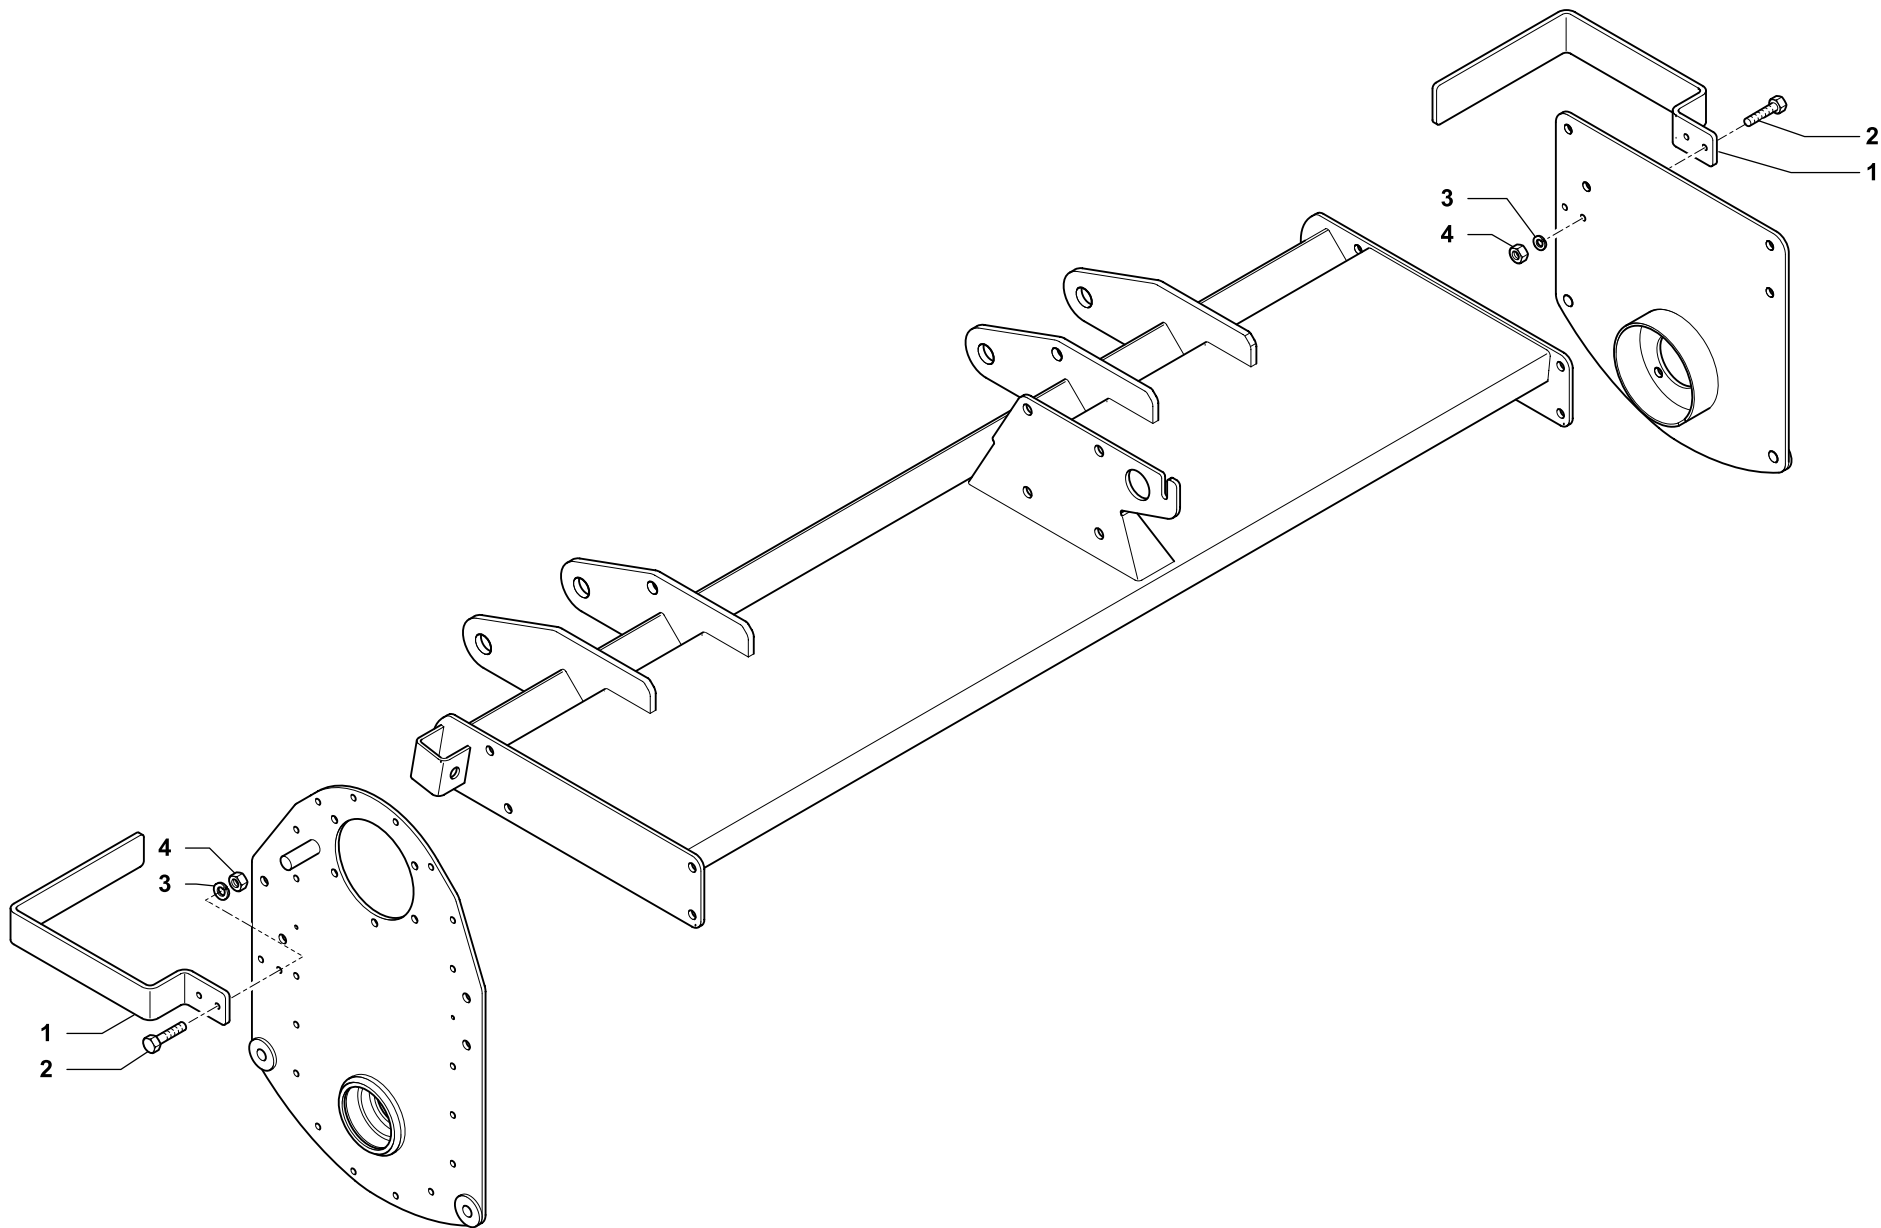

PROTEZIONI ANTINFORTUNISTICHE • SAFETY PROTECTION
SICHERHEITSSCHUTZ • PROTECTION DE SECURITE

Tav. Tab. Taf.	341763	Rev.	00 0203