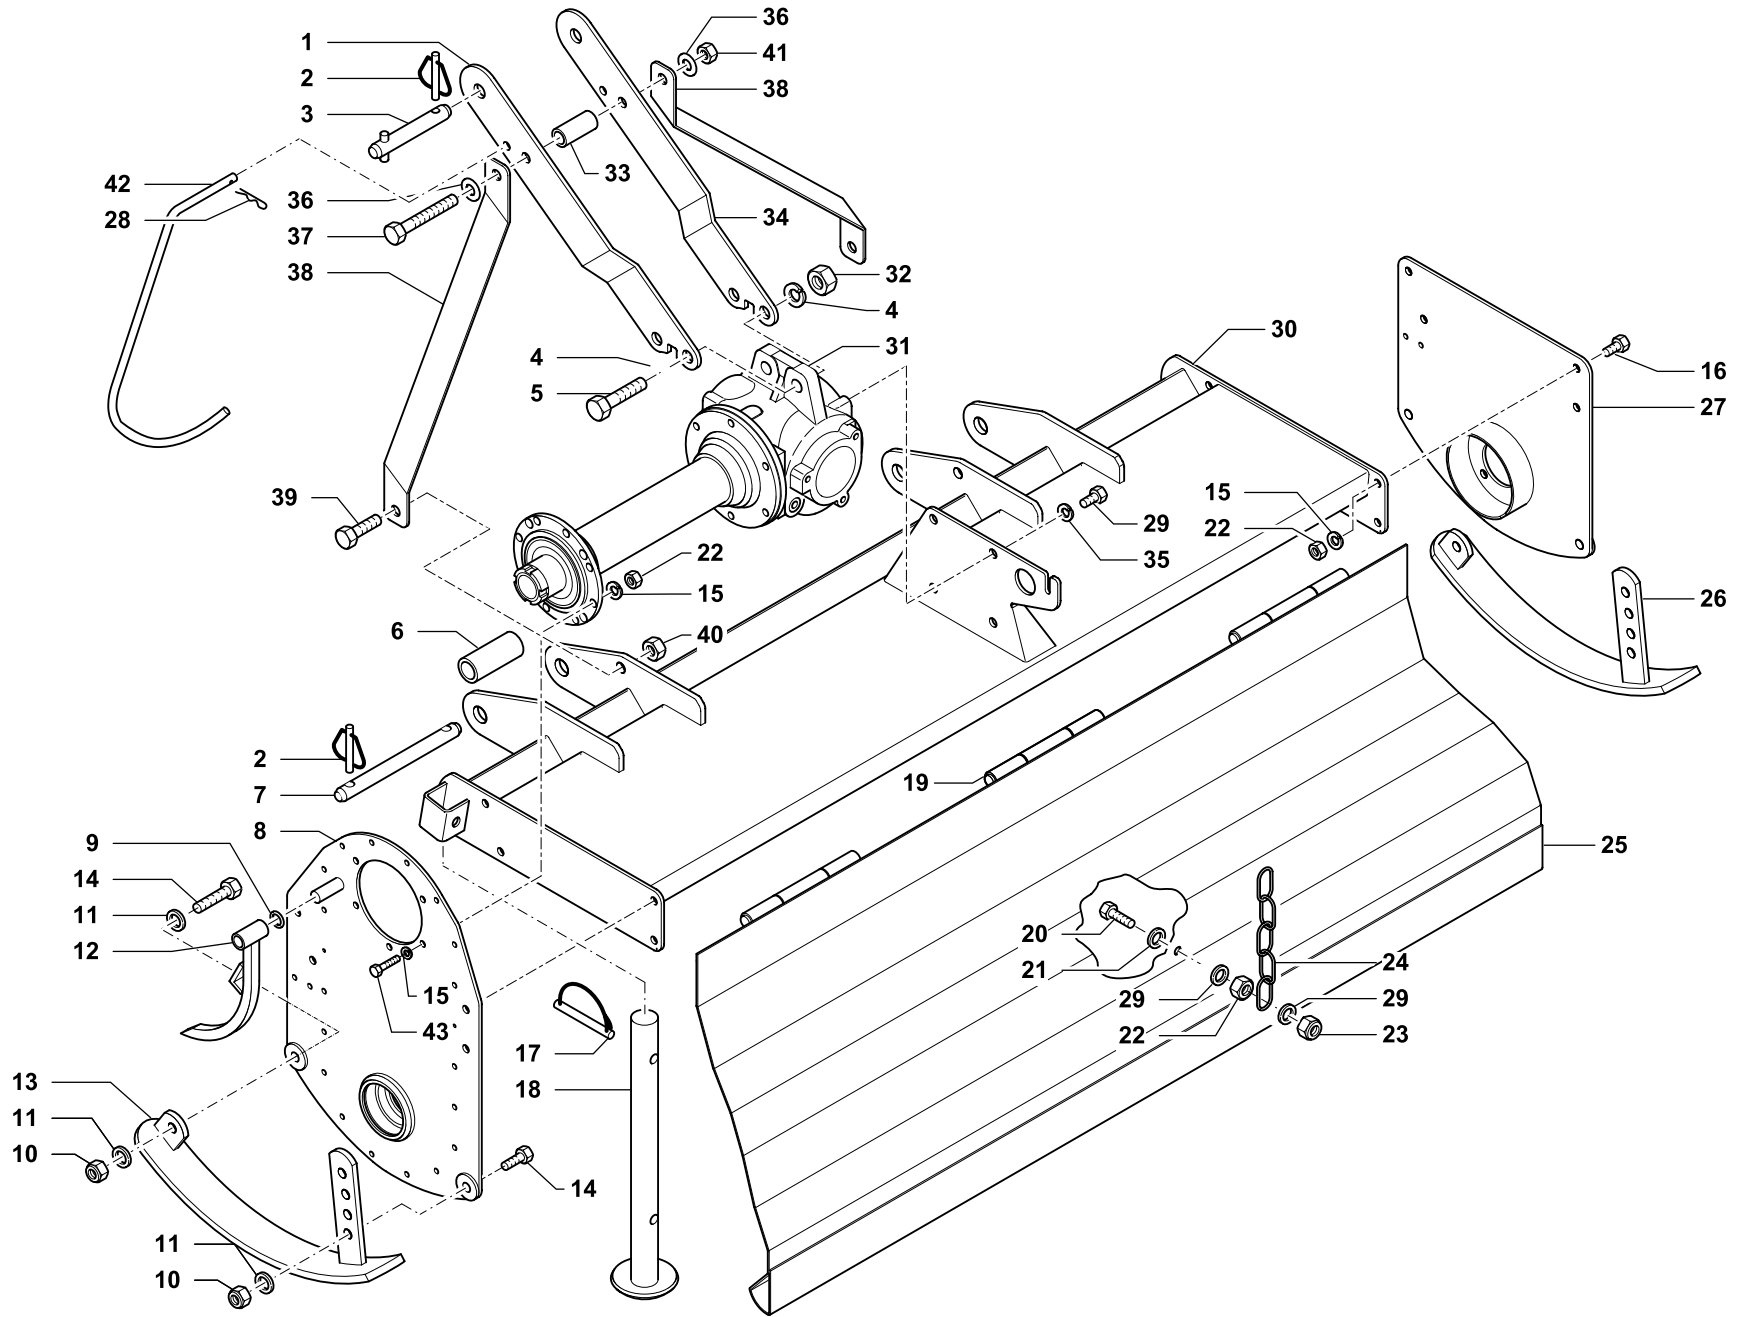

Tav.
Tab.
Taf.

341828

Rev.

00

1003

RIF.	N. CODICE	DENOMINAZIONE	DENOMINATION	BEZEICHNUNG	DENOMINATION
1	005010	Ghiera	Ring nut	Nutmutter	Collier
2	536613	Laterale sinistro	L.H. side shield	L.H. seitlicher schild	Lateral gauche
3	871505	Gruppo di tenuta	Sealing device	Dichtung Vorrichtung	Joint a glace
<input type="checkbox"/> 85	4	536640	Rotore	Rotor	Rotor
<input type="checkbox"/> 105		536642	Rotore	Rotor	Rotor
<input type="checkbox"/> 125		536644	Rotore	Rotor	Rotor
<input type="checkbox"/> 145		536646	Rotore	Rotor	Rotor
5	530507	Supporto	Support	Halterung	Support
6	524601	Guarnizione	Gasket	Dichtring	Joint
7	521503	Coperchio	Cover	Deckel	Couvercle
8	022009	Tappo	Plug	Verschluss	Bouchon