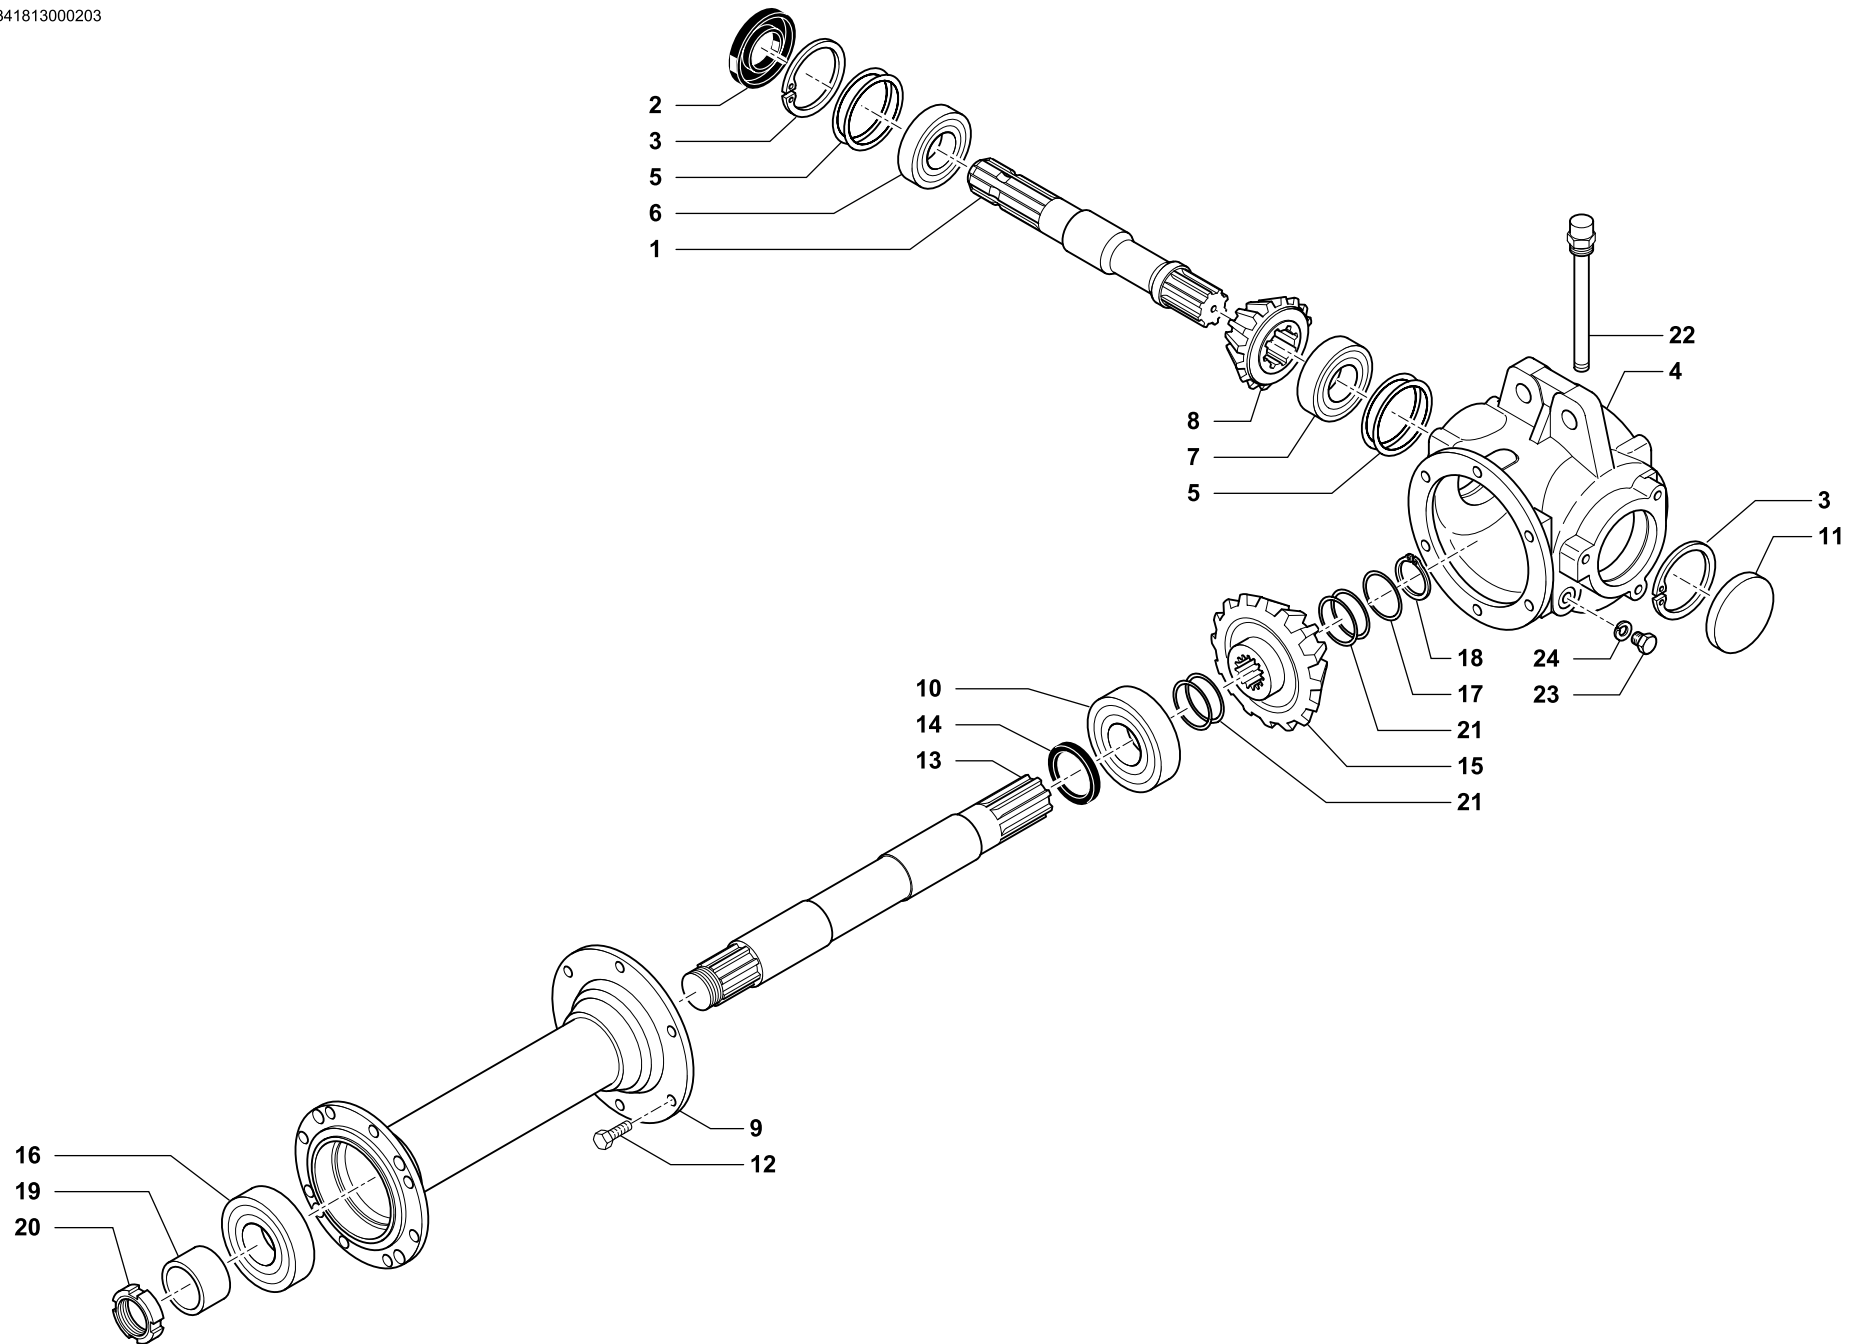

FARMGARD
ROBUST MACHINERY THAT WORKS

START

CELLI SPARE PARTS REFERENCE GUIDE

ROTARY TILLER

SCATOLA TRASMISSIONE • TRANSMISSION BOX
GETRIEBEGEHÄUSSE • BOÎTE TRANSMISSION

Tav.	341813	Rev.	00 0203
Tab.			
Taf.			

SCATOLA TRASMISSIONE • TRANSMISSION BOX
GETRIEBEGEHÄUSSE • BOÎTE TRANSMISSION

Tav.
Tab.
Taf.

341813

Rev.

00

0203

RIF.	N. CODICE	DENOMINAZIONE	DENOMINATION	BEZEICHNUNG	DENOMINATION	
	1	026131	Albero	Shaft	Welle	Arbre
	2	007028	Paraolio	Oil seal	Simmerring	Joint huile
	3	001006	Anello arresto	Stop ring	Sperring	Bague d'arret
	4	026132	Scatola	Housing	Gehaeuse	Boîte
	5	026133	Serie spessori	Set spacers	Beilagscheiben	Serie d'épaisseurs
	6	003051	Cuscinetto	Bearing	Kugellager	Roulement
	7	003074	Cuscinetto	Bearing	Kugellager	Roulement
	8	026134	Corona	Crownwheel	Zahnkranz	Couronne
85	9	026135	Distanziale	Spacer	Distanzstueck	Entretoise
105		026136	Distanziale	Spacer	Distanzstueck	Entretoise
125		026137	Distanziale	Spacer	Distanzstueck	Entretoise
145		026138	Distanziale	Spacer	Distanzstueck	Entretoise
165		026139	Distanziale	Spacer	Distanzstueck	Entretoise
	10	003011	Cuscinetto	Bearing	Kugellager	Roulement
	11	026140	Coperchio	Cover	Deckel	Couvercle
	12	014012	Vite	Screw	Schraube	Vis
85	13	026141	Albero	Shaft	Welle	Arbre
105		026142	Albero	Shaft	Welle	Arbre
125		026143	Albero	Shaft	Welle	Arbre
145		026144	Albero	Shaft	Welle	Arbre
165		026145	Albero	Shaft	Welle	Arbre
	14	007239	Paraolio	Oil seal	Simmerring	Joint huile
	15	026146	Corona	Crownwheel	Zahnkranz	Couronne
	16	003180	Cuscinetto	Bearing	Kugellager	Roulement
	17	026147	Spessore	Shim	Beilagescheibe	Epaisseur
	18	001002	Anello arresto	Stop ring	Sperring	Bague d'arret
	19	026148	Distanziale	Spacer	Distanzstueck	Entretoise
	20	005003	Ghiera	Ring nut	Nutmutter	Collier
	21	026149	Serie spessori	Set spacers	Beilagscheiben	Serie d'épaisseurs
	22	026150	Tappo sfiato 3/8 gas con asta	Plug	Verschluss	Bouchon
	23	026151	Tappo 1/4 gas	Plug	Verschluss	Bouchon
	24	011044	Rondella elastica	Washer	Scheibe	Rondelle